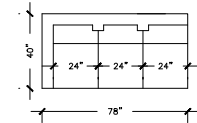

SOFA B

W: 78" D: 40"
H: 32" A.H: 24.5"
S.D: 24" S.H: 18"
A.W: 6"