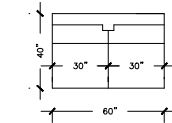

**APARTMENT SOFA C**

W: 66" D: 40"  
H: 32" A.H: 24.5"  
S.D: 24" S.H: 18"  
A.W: 6"

**SOFA B**

W: 78" D: 40"  
H: 32" A.H: 24.5"  
S.D: 24" S.H: 18"  
A.W: 6"

**APARTMENT SOFA C**

W: 60" D: 40"  
H: 32" A.H: 24.5"  
S.D: 24" S.H: 18"  
A.W: 6"