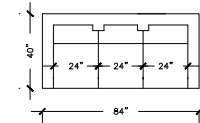

**LOUNGER GRAND**

W: 94" D: 40"  
H: 32" A.H: 24.5"  
S.D: 24" S.H: 18"  
A.W: 6"

**OTTOMAN**

W: 26" D: 24"  
H: 17" A.H: N/A  
S.D: N/A S.H: N/A  
A.W: N/A

**SOFA**

W: 84" D: 40"  
H: 32" A.H: 24.5"  
S.D: 24" S.H: 18"  
A.W: 6"