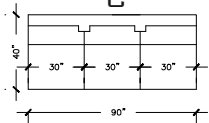

**CHAIR**

W: 36" D: 40"  
H: 32" A.H: 24.5"  
S.D: 24" S.H: 18"  
A.W: 6"

**SOFA PLUS B**

W: 96" D: 40"  
H: 32" A.H: 24.5"  
S.D: 24" S.H: 18"  
A.W: 6"

**SOFA D ARMLESS**

W: 88" D: 40"  
H: 32" A.H: 24.5"  
S.D: 24" S.H: 18"  
A.W: 6"

**LOUNGE**

W: 30" D: 64"  
H: 32" A.H: 24.5"  
S.D: 48" S.H: 18"  
A.W: 6"

**CHAIR B**

W: 30" D: 40"  
H: 32" A.H: 24.5"  
S.D: 24" S.H: 18"  
A.W: 6"

**SOFA PLUS C**

W: 90" D: 40"  
H: 32" A.H: 24.5"  
S.D: 24" S.H: 18"  
A.W: 6"

**LOVE SEAT**

W: 60" D: 40"  
H: 32" A.H: 24.5"  
S.D: 24" S.H: 18"  
A.W: 6"

**LOUNGE GRAND**

W: 36" D: 64"  
H: 32" A.H: 24.5"  
S.D: 48" S.H: 18"  
A.W: 6"

**CHAIR & HALF**

W: 42" D: 40"  
H: 32" A.H: 24.5"  
S.D: 24" S.H: 18"  
A.W: 6"