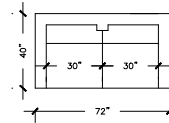

**SOFA PLUS D**

W: 106" D: 40"  
H: 32" A.H: 24.5"  
S.D: 24" S.H: 18"  
A.W: 6"

**LOVE SEAT B**

W: 54" D: 40"  
H: 32" A.H: 24.5"  
S.D: 24" S.H: 18"  
A.W: 6"

**LOUNGER**

W: 88" D: 40"  
H: 32" A.H: 24.5"  
S.D: 24" S.H: 18"  
A.W: 6"

**CORNER**

W: 40" D: 40"  
H: 32" A.H: N/A  
S.D: 24" S.H: 18"  
A.W: 6"

**SOFA PLUS D ARMLESS**

W: 100" D: 40"  
H: 32" A.H: 24.5"  
S.D: 24" S.H: 18"  
A.W: 6"

**APARTMENT SOFA B**

W: 72" D: 40"  
H: 32" A.H: 24.5"  
S.D: 24" S.H: 18"  
A.W: 6"

**LOUNGER GRAND**

W: 94" D: 40"  
H: 32" A.H: 24.5"  
S.D: 24" S.H: 18"  
A.W: 6"

**OTTOMAN**

W: 26" D: 24"  
H: 17" A.H: N/A  
S.D: N/A S.H: N/A  
A.W: N/A

**SOFA**

W: 84" D: 40"  
H: 32" A.H: 24.5"  
S.D: 24" S.H: 18"  
A.W: 6"