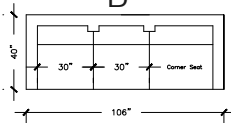

**LOUNGE**

W: 30" D: 64"  
H: 32" A.H: 24.5"  
S.D: 48" S.H: 18"  
A.W: 6"

**CHAIR B**

W: 30" D: 40"  
H: 32" A.H: 24.5"  
S.D: 24" S.H: 18"  
A.W: 6"

**SOFA PLUS C**

W: 90" D: 40"  
H: 32" A.H: 24.5"  
S.D: 24" S.H: 18"  
A.W: 6"

**LOVE SEAT**

W: 60" D: 40"  
H: 32" A.H: 24.5"  
S.D: 24" S.H: 18"  
A.W: 6"

**LOUNGE GRAND**

W: 36" D: 64"  
H: 32" A.H: 24.5"  
S.D: 48" S.H: 18"  
A.W: 6"

**CHAIR & HALF**

W: 42" D: 40"  
H: 32" A.H: 24.5"  
S.D: 24" S.H: 18"  
A.W: 6"

**SOFA PLUS D**

W: 106" D: 40"  
H: 32" A.H: 24.5"  
S.D: 24" S.H: 18"  
A.W: 6"

**LOVE SEAT B**

W: 54" D: 40"  
H: 32" A.H: 24.5"  
S.D: 24" S.H: 18"  
A.W: 6"

**LOUNGER**

W: 88" D: 40"  
H: 32" A.H: 24.5"  
S.D: 24" S.H: 18"  
A.W: 6"