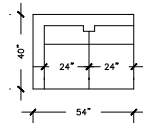

**LOVE SEAT**

W: 60" D: 40"  
H: 32" A.H: 24.5"  
S.D: 24" S.H: 18"  
A.W: 6"

**LOUNGE GRAND**

W: 36" D: 64"  
H: 32" A.H: 24.5"  
S.D: 48" S.H: 18"  
A.W: 6"

**CHAIR & HALF**

W: 42" D: 40"  
H: 32" A.H: 24.5"  
S.D: 24" S.H: 18"  
A.W: 6"

**SOFA PLUS D**

W: 106" D: 40"  
H: 32" A.H: 24.5"  
S.D: 24" S.H: 18"  
A.W: 6"

**LOVE SEAT B**

W: 54" D: 40"  
H: 32" A.H: 24.5"  
S.D: 24" S.H: 18"  
A.W: 6"

**LOUNGER**

W: 88" D: 40"  
H: 32" A.H: 24.5"  
S.D: 24" S.H: 18"  
A.W: 6"