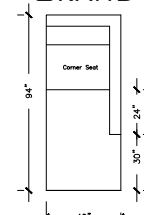

**SOFA PLUS D**

W: 106" D: 40"  
H: 32" A.H: 24.5"  
S.D: 24" S.H: 18"  
A.W: 6"

**LOVE SEAT B**

W: 54" D: 40"  
H: 32" A.H: 24.5"  
S.D: 24" S.H: 18"  
A.W: 6"

**LOUNGER**

W: 88" D: 40"  
H: 32" A.H: 24.5"  
S.D: 24" S.H: 18"  
A.W: 6"

**CORNER**

W: 40" D: 40"  
H: 32" A.H: N/A  
S.D: 24" S.H: 18"  
A.W: 6"

**SOFA PLUS D ARMLESS**

W: 100" D: 40"  
H: 32" A.H: 24.5"  
S.D: 24" S.H: 18"  
A.W: 6"

**APARTMENT SOFA B**

W: 72" D: 40"  
H: 32" A.H: 24.5"  
S.D: 24" S.H: 18"  
A.W: 6"

**LOUNGER GRAND**

W: 94" D: 40"  
H: 32" A.H: 24.5"  
S.D: 24" S.H: 18"  
A.W: 6"

**OTTOMAN**

W: 26" D: 24"  
H: 17" A.H: N/A  
S.D: N/A S.H: N/A  
A.W: N/A

**SOFA**

W: 84" D: 40"  
H: 32" A.H: 24.5"  
S.D: 24" S.H: 18"  
A.W: 6"