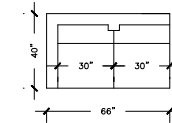

APARTMENT SOFA C

W: 66" D: 40"
H: 32" A.H: 24.5"
S.D: 24" S.H: 18"
A.W: 6"