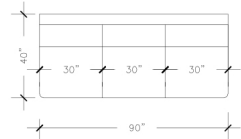

SOFA PLUS

W: 100" D: 40"
H: 32" A.H: 26.5"
S.D: 24.5" S.H: 18.5"
A.W: 5"

SOFA PLUS B

W: 95" D: 40"
H: 32" A.H: 26.5"
S.D: 24.5" S.H: 18.5"
A.W: 5"

SOFA PLUS C

W: 90" D: 40"
H: 32" A.H: 26.5"
S.D: 24.5" S.H: 18.5"
A.W: 5"

SOFA PLUS D

W: 105" D: 40"
H: 32" A.H: 26.5"
S.D: 24.5" S.H: 18.5"
A.W: 5"

SOFA PLUS D ARMLESS

W: 100" D: 40"
H: 32" A.H: 26.5"
S.D: 24.5" S.H: 18.5"
A.W: 5"

SOFA

W: 82" D: 40"
H: 32" A.H: 26.5"
S.D: 24.5" S.H: 18.5"
A.W: 5"

SOFA B

W: 77" D: 40"
H: 32" A.H: 26.5"
S.D: 24.5" S.H: 18.5"
A.W: 5"

SOFA D

W: 93" D: 40"
H: 32" A.H: 26.5"
S.D: 24.5" S.H: 18.5"
A.W: 5"

SOFA D ARMLESS

W: 88" D: 40"
H: 32" A.H: 26.5"
S.D: 24.5" S.H: 18.5"
A.W: 5"

CHAIR & HALF

W: 40" D: 40"
H: 32" A.H: 26.5"
S.D: 24.5" S.H: 18.5"
A.W: 5"

CORNER

W: 40" D: 40"
H: 32" A.H: N/A
S.D: 24.5" S.H: 18.5"
A.W: N/A

OTTOMAN

W: 48" D: 30"
H: 17" A.H: N/A
S.D: N/A S.H: N/A
A.W: N/A