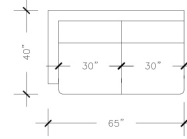

APARTMENT SOFA B

W: 65" D: 40"
H: 32" A.H: 26.5"
S.D: 24.5" S.H: 18.5"
A.W: 5"