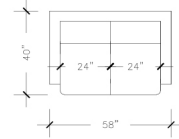

SOFA PLUS D

W: 105" D: 40"
H: 32" A.H: 26.5"
S.D: 24.5" S.H: 18.5"
A.W: 5"

SOFA PLUS D ARMLESS

W: 100" D: 40"
H: 32" A.H: 26.5"
S.D: 24.5" S.H: 18.5"
A.W: 5"

SOFA

W: 82" D: 40"
H: 32" A.H: 26.5"
S.D: 24.5" S.H: 18.5"
A.W: 5"

SOFA B

W: 77" D: 40"
H: 32" A.H: 26.5"
S.D: 24.5" S.H: 18.5"
A.W: 5"

SOFA D

W: 93" D: 40"
H: 32" A.H: 26.5"
S.D: 24.5" S.H: 18.5"
A.W: 5"

SOFA D ARMLESS

W: 88" D: 40"
H: 32" A.H: 26.5"
S.D: 24.5" S.H: 18.5"
A.W: 5"

LOVE SEAT

W: 58" D: 40"
H: 32" A.H: 26.5"
S.D: 24.5" S.H: 18.5"
A.W: 5"

LOVE SEAT B

W: 53" D: 40"
H: 32" A.H: 26.5"
S.D: 24.5" S.H: 18.5"
A.W: 5"

APARTMENT SOFA

W: 70" D: 40"
H: 32" A.H: 26.5"
S.D: 24.5" S.H: 18.5"
A.W: 5"

CHAIR & HALF

W: 40" D: 40"
H: 32" A.H: 26.5"
S.D: 24.5" S.H: 18.5"
A.W: 5"

CORNER

W: 40" D: 40"
H: 32" A.H: N/A
S.D: 24.5" S.H: 18.5"
A.W: N/A

OTTOMAN

W: 48" D: 30"
H: 17" A.H: N/A
S.D: N/A S.H: N/A
A.W: N/A