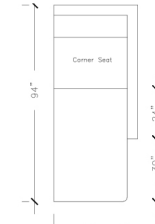

APARTMENT SOFA B

W: 65" D: 40"
H: 32" A.H: 26.5"
S.D: 24.5" S.H: 18.5"
A.W: 5"

APARTMENT SOFA C

W: 60" D: 40"
H: 32" A.H: 26.5"
S.D: 24.5" S.H: 18.5"
A.W: 5"

APARTMENT SOFA D

W: 75" D: 40"
H: 32" A.H: 26.5"
S.D: 24.5" S.H: 18.5"
A.W: 5"

LOUNGE

W: 29" D: 64"
H: 32" A.H: 50.5"
S.D: 24.5" S.H: 18.5"
A.W: 5"

LOUNGE GRAND

W: 35" D: 64"
H: 32" A.H: 50.5"
S.D: 24.5" S.H: 18.5"
A.W: 5"

LOUNGER

W: 40" D: 88"
H: 32" A.H: 50.5"
S.D: 24.5" S.H: 18.5"
A.W: 5"

LOUNGER GRAND

W: 40" D: 94"
H: 32" A.H: 50.5"
S.D: 24.5" S.H: 18.5"
A.W: 5"

CHAIR

W: 34" D: 40"
H: 32" A.H: 26.5"
S.D: 24.5" S.H: 18.5"
A.W: 5"

CHAIR B

W: 29" D: 40"
H: 32" A.H: 26.5"
S.D: 24.5" S.H: 18.5"
A.W: 5"

CHAIR & HALF

W: 40" D: 40"
H: 32" A.H: 26.5"
S.D: 24.5" S.H: 18.5"
A.W: 5"

CORNER

W: 40" D: 40"
H: 32" A.H: N/A
S.D: 24.5" S.H: 18.5"
A.W: N/A

OTTOMAN

W: 48" D: 30"
H: 17" A.H: N/A
S.D: N/A S.H: N/A
A.W: N/A