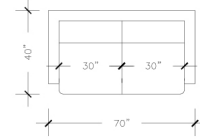

SOFA PLUS D

W: 105" D: 40"
H: 32" A.H: 26.5"
S.D: 24.5" S.H: 18.5"
A.W: 5"

SOFA PLUS D ARMLESS

W: 100" D: 40"
H: 32" A.H: 26.5"
S.D: 24.5" S.H: 18.5"
A.W: 5"

SOFA

W: 82" D: 40"
H: 32" A.H: 26.5"
S.D: 24.5" S.H: 18.5"
A.W: 5"

SOFA B

W: 77" D: 40"
H: 32" A.H: 26.5"
S.D: 24.5" S.H: 18.5"
A.W: 5"

SOFA D

W: 93" D: 40"
H: 32" A.H: 26.5"
S.D: 24.5" S.H: 18.5"
A.W: 5"

SOFA D ARMLESS

W: 88" D: 40"
H: 32" A.H: 26.5"
S.D: 24.5" S.H: 18.5"
A.W: 5"

LOVE SEAT

W: 58" D: 40"
H: 32" A.H: 26.5"
S.D: 24.5" S.H: 18.5"
A.W: 5"

LOVE SEAT B

W: 53" D: 40"
H: 32" A.H: 26.5"
S.D: 24.5" S.H: 18.5"
A.W: 5"

APARTMENT SOFA

W: 70" D: 40"
H: 32" A.H: 26.5"
S.D: 24.5" S.H: 18.5"
A.W: 5"

CHAIR & HALF

W: 40" D: 40"
H: 32" A.H: 26.5"
S.D: 24.5" S.H: 18.5"
A.W: 5"

CORNER

W: 40" D: 40"
H: 32" A.H: N/A
S.D: 24.5" S.H: 18.5"
A.W: N/A

OTTOMAN

W: 48" D: 30"
H: 17" A.H: N/A
S.D: N/A S.H: N/A
A.W: N/A