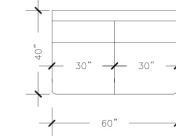

APARTMENT SOFA C

W: 60" D: 40"
H: 32" A.H: 26.5"
S.D: 24.5" S.H: 18.5"
A.W: 5"