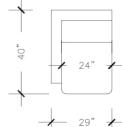

CHAIR B

W: 29" D: 40"
H: 32" A.H: 26.5"
S.D: 24.5" S.H: 18.5"
A.W: 5"