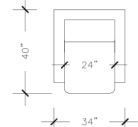

CHAIR

W: 34" D: 40"
H: 32" A.H: 26.5"
S.D: 24.5" S.H: 18.5"
A.W: 5"