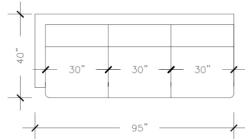

SOFA PLUS

W: 100" D: 40"
H: 32" A.H: 26.5"
S.D: 24.5" S.H: 18.5"
A.W: 5"

SOFA PLUS B

W: 95" D: 40"
H: 32" A.H: 26.5"
S.D: 24.5" S.H: 18.5"
A.W: 5"

SOFA PLUS C

W: 90" D: 40"
H: 32" A.H: 26.5"
S.D: 24.5" S.H: 18.5"
A.W: 5"

SOFA PLUS D

W: 105" D: 40"
H: 32" A.H: 26.5"
S.D: 24.5" S.H: 18.5"
A.W: 5"

SOFA PLUS D ARMLESS

W: 100" D: 40"
H: 32" A.H: 26.5"
S.D: 24.5" S.H: 18.5"
A.W: 5"

SOFA

W: 82" D: 40"
H: 32" A.H: 26.5"
S.D: 24.5" S.H: 18.5"
A.W: 5"

SOFA B

W: 77" D: 40"
H: 32" A.H: 26.5"
S.D: 24.5" S.H: 18.5"
A.W: 5"

SOFA D

W: 93" D: 40"
H: 32" A.H: 26.5"
S.D: 24.5" S.H: 18.5"
A.W: 5"

SOFA D ARMLESS

W: 88" D: 40"
H: 32" A.H: 26.5"
S.D: 24.5" S.H: 18.5"
A.W: 5"

CHAIR & HALF

W: 40" D: 40"
H: 32" A.H: 26.5"
S.D: 24.5" S.H: 18.5"
A.W: 5"

CORNER

W: 40" D: 40"
H: 32" A.H: N/A
S.D: 24.5" S.H: 18.5"
A.W: N/A

OTTOMAN

W: 48" D: 30"
H: 17" A.H: N/A
S.D: N/A S.H: N/A
A.W: N/A