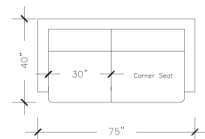

SOFA B

W: 77" D: 40"
H: 32" A.H: 26.5"
S.D: 24.5" S.H: 18.5"
A.W: 5"

SOFA D

W: 93" D: 40"
H: 32" A.H: 26.5"
S.D: 24.5" S.H: 18.5"
A.W: 5"

SOFA D ARMLESS

W: 88" D: 40"
H: 32" A.H: 26.5"
S.D: 24.5" S.H: 18.5"
A.W: 5"

LOVE SEAT

W: 58" D: 40"
H: 32" A.H: 26.5"
S.D: 24.5" S.H: 18.5"
A.W: 5"

LOVE SEAT B

W: 53" D: 40"
H: 32" A.H: 26.5"
S.D: 24.5" S.H: 18.5"
A.W: 5"

APARTMENT SOFA

W: 70" D: 40"
H: 32" A.H: 26.5"
S.D: 24.5" S.H: 18.5"
A.W: 5"

APARTMENT SOFA B

W: 65" D: 40"
H: 32" A.H: 26.5"
S.D: 24.5" S.H: 18.5"
A.W: 5"

APARTMENT SOFA C

W: 60" D: 40"
H: 32" A.H: 26.5"
S.D: 24.5" S.H: 18.5"
A.W: 5"

APARTMENT SOFA D

W: 75" D: 40"
H: 32" A.H: 26.5"
S.D: 24.5" S.H: 18.5"
A.W: 5"

CHAIR & HALF

W: 40" D: 40"
H: 32" A.H: 26.5"
S.D: 24.5" S.H: 18.5"
A.W: 5"

CORNER

W: 40" D: 40"
H: 32" A.H: N/A
S.D: 24.5" S.H: 18.5"
A.W: N/A

OTTOMAN

W: 48" D: 30"
H: 17" A.H: N/A
S.D: N/A S.H: N/A
A.W: N/A