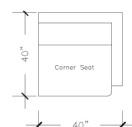

SOFA B

W: 77" D: 40"
H: 32" A.H: 26.5"
S.D: 24.5" S.H: 18.5"
A.W: 5"

SOFA D

W: 93" D: 40"
H: 32" A.H: 26.5"
S.D: 24.5" S.H: 18.5"
A.W: 5"

SOFA D ARMLESS

W: 88" D: 40"
H: 32" A.H: 26.5"
S.D: 24.5" S.H: 18.5"
A.W: 5"

LOUNGE

W: 29" D: 64"
H: 32" A.H: 50.5"
S.D: 24.5" S.H: 18.5"
A.W: 5"

LOUNGE GRAND

W: 35" D: 64"
H: 32" A.H: 50.5"
S.D: 24.5" S.H: 18.5"
A.W: 5"

LOUNGER

W: 40" D: 88"
H: 32" A.H: 50.5"
S.D: 24.5" S.H: 18.5"
A.W: 5"

LOUNGER GRAND

W: 40" D: 94"
H: 32" A.H: 50.5"
S.D: 24.5" S.H: 18.5"
A.W: 5"

CHAIR

W: 34" D: 40"
H: 32" A.H: 26.5"
S.D: 24.5" S.H: 18.5"
A.W: 5"

CHAIR B

W: 29" D: 40"
H: 32" A.H: 26.5"
S.D: 24.5" S.H: 18.5"
A.W: 5"

CHAIR & HALF

W: 40" D: 40"
H: 32" A.H: 26.5"
S.D: 24.5" S.H: 18.5"
A.W: 5"

CORNER

W: 40" D: 40"
H: 32" A.H: N/A
S.D: 24.5" S.H: 18.5"
A.W: N/A

OTTOMAN

W: 48" D: 30"
H: 17" A.H: N/A
S.D: N/A S.H: N/A
A.W: N/A