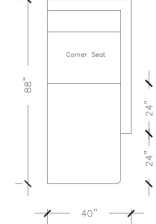

LOVE SEAT

W: 58" D: 40"
H: 32" A.H: 26.5"
S.D: 24.5" S.H: 18.5"
A.W: 5"

LOVE SEAT B

W: 53" D: 40"
H: 32" A.H: 26.5"
S.D: 24.5" S.H: 18.5"
A.W: 5"

APARTMENT SOFA

W: 70" D: 40"
H: 32" A.H: 26.5"
S.D: 24.5" S.H: 18.5"
A.W: 5"

APARTMENT SOFA B

W: 65" D: 40"
H: 32" A.H: 26.5"
S.D: 24.5" S.H: 18.5"
A.W: 5"

APARTMENT SOFA C

W: 60" D: 40"
H: 32" A.H: 26.5"
S.D: 24.5" S.H: 18.5"
A.W: 5"

APARTMENT SOFA D

W: 75" D: 40"
H: 32" A.H: 26.5"
S.D: 24.5" S.H: 18.5"
A.W: 5"

LOUNGE

W: 29" D: 64"
H: 32" A.H: 50.5"
S.D: 24.5" S.H: 18.5"
A.W: 5"

LOUNGE GRAND

W: 35" D: 64"
H: 32" A.H: 50.5"
S.D: 24.5" S.H: 18.5"
A.W: 5"

LOUNGER

W: 40" D: 88"
H: 32" A.H: 50.5"
S.D: 24.5" S.H: 18.5"
A.W: 5"

CHAIR & HALF

W: 40" D: 40"
H: 32" A.H: 26.5"
S.D: 24.5" S.H: 18.5"
A.W: 5"

CORNER

W: 40" D: 40"
H: 32" A.H: N/A
S.D: 24.5" S.H: 18.5"
A.W: N/A

OTTOMAN

W: 48" D: 30"
H: 17" A.H: N/A
S.D: N/A S.H: N/A
A.W: N/A