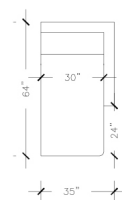

LOUNGE GRAND

W: 35" D: 64"
H: 32" A.H: 50.5"
S.D: 24.5" S.H: 18.5"
A.W: 5"