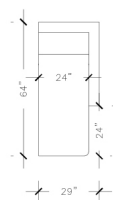

LOUNGE

W: 29" D: 64"
H: 32" A.H: 50.5"
S.D: 24.5" S.H: 18.5"
A.W: 5"