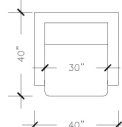

CHAIR & HALF

W: 40" D: 40"
H: 32" A.H: 26.5"
S.D: 24.5" S.H: 18.5"
A.W: 5"

CORNER

W: 40" D: 40"
H: 32" A.H: N/A
S.D: 24.5" S.H: 18.5"
A.W: N/A

OTTOMAN

W: 48" D: 30"
H: 17" A.H: N/A
S.D: N/A S.H: N/A
A.W: N/A