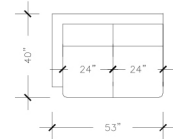

SOFA PLUS D

W: 105" D: 40"
H: 32" A.H: 26.5"
S.D: 24.5" S.H: 18.5"
A.W: 5"

SOFA PLUS D ARMLESS

W: 100" D: 40"
H: 32" A.H: 26.5"
S.D: 24.5" S.H: 18.5"
A.W: 5"

SOFA

W: 82" D: 40"
H: 32" A.H: 26.5"
S.D: 24.5" S.H: 18.5"
A.W: 5"

SOFA B

W: 77" D: 40"
H: 32" A.H: 26.5"
S.D: 24.5" S.H: 18.5"
A.W: 5"

SOFA D

W: 93" D: 40"
H: 32" A.H: 26.5"
S.D: 24.5" S.H: 18.5"
A.W: 5"

SOFA D ARMLESS

W: 88" D: 40"
H: 32" A.H: 26.5"
S.D: 24.5" S.H: 18.5"
A.W: 5"

LOVE SEAT

W: 58" D: 40"
H: 32" A.H: 26.5"
S.D: 24.5" S.H: 18.5"
A.W: 5"

LOVE SEAT B

W: 53" D: 40"
H: 32" A.H: 26.5"
S.D: 24.5" S.H: 18.5"
A.W: 5"

APARTMENT SOFA

W: 70" D: 40"
H: 32" A.H: 26.5"
S.D: 24.5" S.H: 18.5"
A.W: 5"

CHAIR & HALF

W: 40" D: 40"
H: 32" A.H: 26.5"
S.D: 24.5" S.H: 18.5"
A.W: 5"

CORNER

W: 40" D: 40"
H: 32" A.H: N/A
S.D: 24.5" S.H: 18.5"
A.W: N/A

OTTOMAN

W: 48" D: 30"
H: 17" A.H: N/A
S.D: N/A S.H: N/A
A.W: N/A