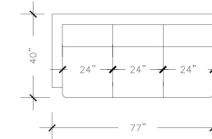

SOFA PLUS

W: 100" D: 40"
H: 32" A.H: 26.5"
S.D: 24.5" S.H: 18.5"
A.W: 5"

SOFA PLUS B

W: 95" D: 40"
H: 32" A.H: 26.5"
S.D: 24.5" S.H: 18.5"
A.W: 5"

SOFA PLUS C

W: 90" D: 40"
H: 32" A.H: 26.5"
S.D: 24.5" S.H: 18.5"
A.W: 5"

SOFA PLUS D

W: 105" D: 40"
H: 32" A.H: 26.5"
S.D: 24.5" S.H: 18.5"
A.W: 5"

SOFA PLUS D ARMLESS

W: 100" D: 40"
H: 32" A.H: 26.5"
S.D: 24.5" S.H: 18.5"
A.W: 5"

SOFA

W: 82" D: 40"
H: 32" A.H: 26.5"
S.D: 24.5" S.H: 18.5"
A.W: 5"

SOFA B

W: 77" D: 40"
H: 32" A.H: 26.5"
S.D: 24.5" S.H: 18.5"
A.W: 5"

SOFA D

W: 93" D: 40"
H: 32" A.H: 26.5"
S.D: 24.5" S.H: 18.5"
A.W: 5"

SOFA D ARMLESS

W: 88" D: 40"
H: 32" A.H: 26.5"
S.D: 24.5" S.H: 18.5"
A.W: 5"

CHAIR & HALF

W: 40" D: 40"
H: 32" A.H: 26.5"
S.D: 24.5" S.H: 18.5"
A.W: 5"

CORNER

W: 40" D: 40"
H: 32" A.H: N/A
S.D: 24.5" S.H: 18.5"
A.W: N/A

OTTOMAN

W: 48" D: 30"
H: 17" A.H: N/A
S.D: N/A S.H: N/A
A.W: N/A