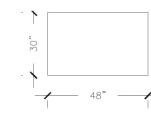

LOUNGER GRAND

W: 40" D: 94"
H: 32" A.H: 50.5"
S.D: 24.5" S.H: 18.5"
A.W: 5"

CHAIR

W: 34" D: 40"
H: 32" A.H: 26.5"
S.D: 24.5" S.H: 18.5"
A.W: 5"

CHAIR B

W: 29" D: 40"
H: 32" A.H: 26.5"
S.D: 24.5" S.H: 18.5"
A.W: 5"

CHAIR & HALF

W: 40" D: 40"
H: 32" A.H: 26.5"
S.D: 24.5" S.H: 18.5"
A.W: 5"

CORNER

W: 40" D: 40"
H: 32" A.H: N/A
S.D: 24.5" S.H: 18.5"
A.W: N/A

OTTOMAN

W: 48" D: 30"
H: 17" A.H: N/A
S.D: N/A S.H: N/A
A.W: N/A