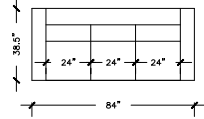

SOFA PLUS

W: 102" D: 38.5"
H: 37" A.H: 27"
S.D: 21"

SOFA

W: 84" D: 38.5"
H: 37" A.H: 27"
S.D: 21"

LOVE SEAT

W: 60" D: 38.5"
H: 37" A.H: 27"
S.D: 21"

APARTMENT SOFA

W: 72" D: 38.5"
H: 37" A.H: 27"
S.D: 21"

CHAIR

W: 36" D: 38.5"
H: 37" A.H: 27"
S.D: 21"

CHAIR & HALF

W: 42" D: 38.5"
H: 37" A.H: 27"
S.D: 21"

OTTOMAN

W: 26" D: 24"
H: 18" A.H: N/A
S.D: N/A