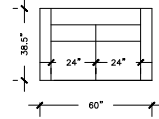

SOFA PLUS

W: 102" D: 38.5"
H: 37" A.H: 27"
S.D: 21"

SOFA

W: 84" D: 38.5"
H: 37" A.H: 27"
S.D: 21"

LOVE SEAT

W: 60" D: 38.5"
H: 37" A.H: 27"
S.D: 21"

APARTMENT SOFA

W: 72" D: 38.5"
H: 37" A.H: 27"
S.D: 21"

CHAIR

W: 36" D: 38.5"
H: 37" A.H: 27"
S.D: 21"

CHAIR & HALF

W: 42" D: 38.5"
H: 37" A.H: 27"
S.D: 21"

OTTOMAN

W: 26" D: 24"
H: 18" A.H: N/A
S.D: N/A