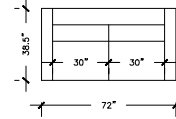

SOFA PLUS

W: 102" D: 38.5"
H: 37" A.H: 27"
S.D: 21"

SOFA

W: 84" D: 38.5"
H: 37" A.H: 27"
S.D: 21"

LOVE SEAT

W: 60" D: 38.5"
H: 37" A.H: 27"
S.D: 21"

APARTMENT SOFA

W: 72" D: 38.5"
H: 37" A.H: 27"
S.D: 21"

CHAIR

W: 36" D: 38.5"
H: 37" A.H: 27"
S.D: 21"

CHAIR & HALF

W: 42" D: 38.5"
H: 37" A.H: 27"
S.D: 21"

OTTOMAN

W: 26" D: 24"
H: 18" A.H: N/A
S.D: N/A