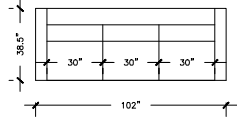

SOFA PLUS

W: 102" D: 38.5"
H: 37" A.H: 27"
S.D: 21"

SOFA

W: 84" D: 38.5"
H: 37" A.H: 27"
S.D: 21"

LOVE SEAT

W: 60" D: 38.5"
H: 37" A.H: 27"
S.D: 21"

APARTMENT SOFA

W: 72" D: 38.5"
H: 37" A.H: 27"
S.D: 21"

CHAIR

W: 36" D: 38.5"
H: 37" A.H: 27"
S.D: 21"

CHAIR & HALF

W: 42" D: 38.5"
H: 37" A.H: 27"
S.D: 21"

OTTOMAN

W: 26" D: 24"
H: 18" A.H: N/A
S.D: N/A