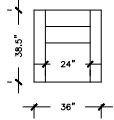

SOFA PLUS

W: 102" D: 38.5"
H: 37" A.H: 27"
S.D: 21"

SOFA

W: 84" D: 38.5"
H: 37" A.H: 27"
S.D: 21"

LOVE SEAT

W: 60" D: 38.5"
H: 37" A.H: 27"
S.D: 21"

APARTMENT SOFA

W: 72" D: 38.5"
H: 37" A.H: 27"
S.D: 21"

CHAIR

W: 36" D: 38.5"
H: 37" A.H: 27"
S.D: 21"

CHAIR & HALF

W: 42" D: 38.5"
H: 37" A.H: 27"
S.D: 21"

OTTOMAN

W: 26" D: 24"
H: 18" A.H: N/A
S.D: N/A