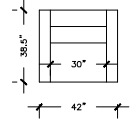

SOFA PLUS

W: 102" D: 38.5"
H: 37" A.H: 27"
S.D: 21"

SOFA

W: 84" D: 38.5"
H: 37" A.H: 27"
S.D: 21"

LOVE SEAT

W: 60" D: 38.5"
H: 37" A.H: 27"
S.D: 21"

APARTMENT SOFA

W: 72" D: 38.5"
H: 37" A.H: 27"
S.D: 21"

CHAIR

W: 36" D: 38.5"
H: 37" A.H: 27"
S.D: 21"

CHAIR & HALF

W: 42" D: 38.5"
H: 37" A.H: 27"
S.D: 21"

OTTOMAN

W: 26" D: 24"
H: 18" A.H: N/A
S.D: N/A