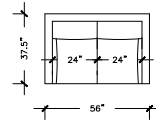

SOFA PLUS

W: 98" D: 37.5"
H: 34" A.H: 26"
S.D: 24" S.H: 19"

SOFA

W: 80" D: 37.5"
H: 34" A.H: 26"
S.D: 24" S.H: 19"

LOVE SEAT

W: 56" D: 37.5"
H: 34" A.H: 26"
S.D: 24" S.H: 19"

APARTMENT SOFA

W: 68" D: 37.5"
H: 34" A.H: 26"
S.D: 24" S.H: 19"

CHAIR

W: 32" D: 37.5"
H: 34" A.H: 26"
S.D: 24" S.H: 19"

CHAIR & HALF

W: 38" D: 37.5"
H: 34" A.H: 26"
S.D: 24" S.H: 19"

OTTOMAN

W: 24" D: 26"
H: 17" A.H: N/A
S.D: N/A S.H: N/A

ZENLIA HOME STORE
SS-CEASA-35