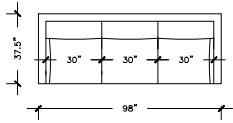

SOFA PLUS

W: 98" D: 37.5"
H: 34" A.H: 26"
S.D: 24" S.H: 19"

SOFA

W: 80" D: 37.5"
H: 34" A.H: 26"
S.D: 24" S.H: 19"

LOVE SEAT

W: 56" D: 37.5"
H: 34" A.H: 26"
S.D: 24" S.H: 19"

APARTMENT SOFA

W: 68" D: 37.5"
H: 34" A.H: 26"
S.D: 24" S.H: 19"

CHAIR

W: 32" D: 37.5"
H: 34" A.H: 26"
S.D: 24" S.H: 19"

CHAIR & HALF

W: 38" D: 37.5"
H: 34" A.H: 26"
S.D: 24" S.H: 19"

OTTOMAN

W: 24" D: 26"
H: 17" A.H: N/A
S.D: N/A S.H: N/A

ZENLIA HOME STORE
SS-CEASA-35