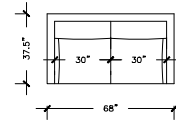

SOFA PLUS

W: 98" D: 37.5"
H: 34" A.H: 26"
S.D: 24" S.H: 19"

SOFA

W: 80" D: 37.5"
H: 34" A.H: 26"
S.D: 24" S.H: 19"

LOVE SEAT

W: 56" D: 37.5"
H: 34" A.H: 26"
S.D: 24" S.H: 19"

APARTMENT SOFA

W: 68" D: 37.5"
H: 34" A.H: 26"
S.D: 24" S.H: 19"

CHAIR

W: 32" D: 37.5"
H: 34" A.H: 26"
S.D: 24" S.H: 19"

CHAIR & HALF

W: 38" D: 37.5"
H: 34" A.H: 26"
S.D: 24" S.H: 19"

OTTOMAN

W: 24" D: 26"
H: 17" A.H: N/A
S.D: N/A S.H: N/A

ZENLIA HOME STORE
SS-CEASA-35