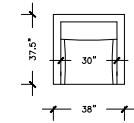

SOFA PLUS

W: 98" D: 37.5"
H: 34" A.H: 26"
S.D: 24" S.H: 19"

SOFA

W: 80" D: 37.5"
H: 34" A.H: 26"
S.D: 24" S.H: 19"

LOVE SEAT

W: 56" D: 37.5"
H: 34" A.H: 26"
S.D: 24" S.H: 19"

APARTMENT SOFA

W: 68" D: 37.5"
H: 34" A.H: 26"
S.D: 24" S.H: 19"

CHAIR

W: 32" D: 37.5"
H: 34" A.H: 26"
S.D: 24" S.H: 19"

CHAIR & HALF

W: 38" D: 37.5"
H: 34" A.H: 26"
S.D: 24" S.H: 19"

OTTOMAN

W: 24" D: 26"
H: 17" A.H: N/A
S.D: N/A S.H: N/A

ZENLIA HOME STORE
SS-CEASA-35