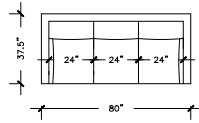

SOFA PLUS

W: 98" D: 37.5"
H: 34" A.H: 26"
S.D: 24" S.H: 19"

SOFA

W: 80" D: 37.5"
H: 34" A.H: 26"
S.D: 24" S.H: 19"

LOVE SEAT

W: 56" D: 37.5"
H: 34" A.H: 26"
S.D: 24" S.H: 19"

APARTMENT SOFA

W: 68" D: 37.5"
H: 34" A.H: 26"
S.D: 24" S.H: 19"

CHAIR

W: 32" D: 37.5"
H: 34" A.H: 26"
S.D: 24" S.H: 19"

CHAIR & HALF

W: 38" D: 37.5"
H: 34" A.H: 26"
S.D: 24" S.H: 19"

OTTOMAN

W: 24" D: 26"
H: 17" A.H: N/A
S.D: N/A S.H: N/A

ZENLIA HOME STORE
SS-CEASA-35