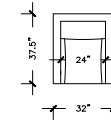

SOFA PLUS

W: 98" D: 37.5"
H: 34" A.H: 26"
S.D: 24" S.H: 19"

SOFA

W: 80" D: 37.5"
H: 34" A.H: 26"
S.D: 24" S.H: 19"

LOVE SEAT

W: 56" D: 37.5"
H: 34" A.H: 26"
S.D: 24" S.H: 19"

APARTMENT SOFA

W: 68" D: 37.5"
H: 34" A.H: 26"
S.D: 24" S.H: 19"

CHAIR

W: 32" D: 37.5"
H: 34" A.H: 26"
S.D: 24" S.H: 19"

CHAIR & HALF

W: 38" D: 37.5"
H: 34" A.H: 26"
S.D: 24" S.H: 19"

OTTOMAN

W: 24" D: 26"
H: 17" A.H: N/A
S.D: N/A S.H: N/A

ZENLIA HOME STORE
SS-CEASA-35