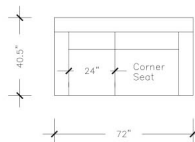

SOFA PLUS

W: 105" D:40.5"
H: 33" A.H: 20"
S.D: 24" S.H: 17"

SOFA PLUS B

W: 97.5" D:40.5"
H: 33" A.H: 20"
S.D: 24" S.H: 17"

SOFA PLUS D

W: 108" D:40.5"
H: 33" A.H: 20"
S.D: 24" S.H: 17"

SOFA

W: 87" D:40.5"
H: 33" A.H: 20"
S.D: 24" S.H: 17"

SOFA B

W: 79.5" D:40.5"
H: 33" A.H: 20"
S.D: 24" S.H: 17"

SOFA D

W: 96" D:40.5"
H: 33" A.H: 20"
S.D: 24" S.H: 17"

LOVE SEAT

W: 63" D:40.5"
H: 33" A.H: 20"
S.D: 24" S.H: 17"

LOVE SEAT B

W: 55.5" D:40.5"
H: 33" A.H: 20"
S.D: 24" S.H: 17"

LOVE SEAT D

W: 72" D:40.5"
H: 33" A.H: 20"
S.D: 24" S.H: 17"

APARTMENT SOFA

W: 75" D:40.5"
H: 33" A.H: 20"
S.D: 24" S.H: 17"

APARTMENT SOFA B

W: 67.5" D:40.5"
H: 33" A.H: 20"
S.D: 24" S.H: 17"

APARTMENT SOFA D

W: 78" D:40.5"
H: 33" A.H: 20"
S.D: 24" S.H: 17"

CHAIR

W: 39" D:40.5"
H: 33" A.H: 20"
S.D: 24" S.H: 17"

CHAIR B

W: 31.5" D:40.5"
H: 33" A.H: 20"
S.D: 24" S.H: 17"

CHAIR & HALF

W: 45" D:40.5"
H: 33" A.H: 20"
S.D: 24" S.H: 17"