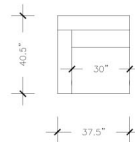

SOFA B

W: 79.5" D:40.5"
H: 33" A.H: 20"
S.D: 24" S.H: 17"

SOFA D

W: 96" D:40.5"
H: 33" A.H: 20"
S.D: 24" S.H: 17"

LOVE SEAT

W: 63" D:40.5"
H: 33" A.H: 20"
S.D: 24" S.H: 17"

LOVE SEAT B

W: 55.5" D:40.5"
H: 33" A.H: 20"
S.D: 24" S.H: 17"

LOVE SEAT D

W: 72" D:40.5"
H: 33" A.H: 20"
S.D: 24" S.H: 17"

APARTMENT SOFA

W: 75" D:40.5"
H: 33" A.H: 20"
S.D: 24" S.H: 17"

APARTMENT SOFA B

W: 67.5" D:40.5"
H: 33" A.H: 20"
S.D: 24" S.H: 17"

APARTMENT SOFA D

W: 78" D:40.5"
H: 33" A.H: 20"
S.D: 24" S.H: 17"

CHAIR

W: 39" D:40.5"
H: 33" A.H: 20"
S.D: 24" S.H: 17"

CHAIR B

W: 31.5" D:40.5"
H: 33" A.H: 20"
S.D: 24" S.H: 17"

CHAIR & HALF

W: 45" D:40.5"
H: 33" A.H: 20"
S.D: 24" S.H: 17"

CHAIR & HALF B

W: 37.5" D:40.5"
H: 33" A.H: 20"
S.D: 24" S.H: 17"

CORNER

W: 40.5" D:40.5"
H: 33" A.H: N/A
S.D: 24" S.H: 17"

OTTOMAN

W: 26" D:24"
H: 17" A.H: N/A
S.D: N/A S.H: N/A

CHAISE

W: 31.5" D:66.5"
H: 33" A.H: 20"
S.D: 24" S.H: 17"