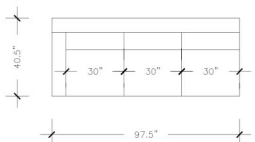

SOFA PLUS

W: 105" D:40.5"
H: 33" A.H: 20"
S.D: 24" S.H: 17"

SOFA PLUS B

W: 97.5" D:40.5"
H: 33" A.H: 20"
S.D: 24" S.H: 17"

SOFA PLUS D

W: 108" D:40.5"
H: 33" A.H: 20"
S.D: 24" S.H: 17"

SOFA

W: 87" D:40.5"
H: 33" A.H: 20"
S.D: 24" S.H: 17"

SOFA B

W: 79.5" D:40.5"
H: 33" A.H: 20"
S.D: 24" S.H: 17"

SOFA D

W: 96" D:40.5"
H: 33" A.H: 20"
S.D: 24" S.H: 17"

LOVE SEAT

W: 63" D:40.5"
H: 33" A.H: 20"
S.D: 24" S.H: 17"

LOVE SEAT B

W: 55.5" D:40.5"
H: 33" A.H: 20"
S.D: 24" S.H: 17"

W: 78" D:40.5"
H: 33" A.H: 20"
S.D: 24" S.H: 17"

CHAIR

W: 39" D:40.5"
H: 33" A.H: 20"
S.D: 24" S.H: 17"

CHAIR B

W: 31.5" D:40.5"
H: 33" A.H: 20"
S.D: 24" S.H: 17"

CHAIR & HALF

W: 45" D:40.5"
H: 33" A.H: 20"
S.D: 24" S.H: 17"

CHAIR & HALF B

W: 37.5" D:40.5"
H: 33" A.H: 20"
S.D: 24" S.H: 17"

CORNER

W: 40.5" D:40.5"
H: 33" A.H: N/A
S.D: 24" S.H: 17"

OTTOMAN

W: 26" D:24"
H: 17" A.H: N/A
S.D: N/A S.H: N/A

CHAISE

W: 31.5" D:66.5"
H: 33" A.H: 20"
S.D: 24" S.H: 17"