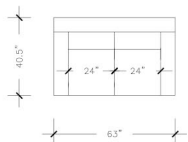

SOFA PLUS

W: 105" D:40.5"
H: 33" A.H: 20"
S.D: 24" S.H: 17"

SOFA PLUS B

W: 97.5" D:40.5"
H: 33" A.H: 20"
S.D: 24" S.H: 17"

SOFA PLUS D

W: 108" D:40.5"
H: 33" A.H: 20"
S.D: 24" S.H: 17"

SOFA

W: 87" D:40.5"
H: 33" A.H: 20"
S.D: 24" S.H: 17"

SOFA B

W: 79.5" D:40.5"
H: 33" A.H: 20"
S.D: 24" S.H: 17"

SOFA D

W: 96" D:40.5"
H: 33" A.H: 20"
S.D: 24" S.H: 17"

LOVE SEAT

W: 63" D:40.5"
H: 33" A.H: 20"
S.D: 24" S.H: 17"

LOVE SEAT B

W: 55.5" D:40.5"
H: 33" A.H: 20"
S.D: 24" S.H: 17"

LOVE SEAT D

W: 72" D:40.5"
H: 33" A.H: 20"
S.D: 24" S.H: 17"

APARTMENT SOFA

W: 75" D:40.5"
H: 33" A.H: 20"
S.D: 24" S.H: 17"

APARTMENT SOFA B

W: 67.5" D:40.5"
H: 33" A.H: 20"
S.D: 24" S.H: 17"

APARTMENT SOFA D

W: 78" D:40.5"
H: 33" A.H: 20"
S.D: 24" S.H: 17"

CHAIR

W: 39" D:40.5"
H: 33" A.H: 20"
S.D: 24" S.H: 17"

CHAIR B

W: 31.5" D:40.5"
H: 33" A.H: 20"
S.D: 24" S.H: 17"

CHAIR & HALF

W: 45" D:40.5"
H: 33" A.H: 20"
S.D: 24" S.H: 17"