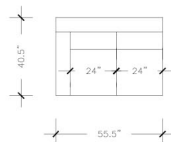

SOFA PLUS

W: 105" D:40.5"
H: 33" A.H: 20"
S.D: 24" S.H: 17"

SOFA PLUS B

W: 97.5" D:40.5"
H: 33" A.H: 20"
S.D: 24" S.H: 17"

SOFA PLUS D

W: 108" D:40.5"
H: 33" A.H: 20"
S.D: 24" S.H: 17"

SOFA

W: 87" D:40.5"
H: 33" A.H: 20"
S.D: 24" S.H: 17"

SOFA B

W: 79.5" D:40.5"
H: 33" A.H: 20"
S.D: 24" S.H: 17"

SOFA D

W: 96" D:40.5"
H: 33" A.H: 20"
S.D: 24" S.H: 17"

LOVE SEAT

W: 63" D:40.5"
H: 33" A.H: 20"
S.D: 24" S.H: 17"

LOVE SEAT B

W: 55.5" D:40.5"
H: 33" A.H: 20"
S.D: 24" S.H: 17"

LOVE SEAT D

W: 72" D:40.5"
H: 33" A.H: 20"
S.D: 24" S.H: 17"

APARTMENT SOFA

W: 75" D:40.5"
H: 33" A.H: 20"
S.D: 24" S.H: 17"

APARTMENT SOFA B

W: 67.5" D:40.5"
H: 33" A.H: 20"
S.D: 24" S.H: 17"

APARTMENT SOFA D

W: 78" D:40.5"
H: 33" A.H: 20"
S.D: 24" S.H: 17"

CHAIR

W: 39" D:40.5"
H: 33" A.H: 20"
S.D: 24" S.H: 17"

CHAIR B

W: 31.5" D:40.5"
H: 33" A.H: 20"
S.D: 24" S.H: 17"

CHAIR & HALF

W: 45" D:40.5"
H: 33" A.H: 20"
S.D: 24" S.H: 17"