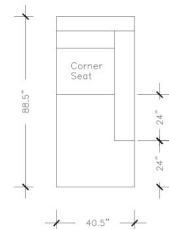

LOVE SEAT D

W: 72" D:40.5"
H: 33" A.H: 20"
S.D: 24" S.H: 17"

APARTMENT SOFA

W: 75" D:40.5"
H: 33" A.H: 20"
S.D: 24" S.H: 17"

APARTMENT SOFA B

W: 67.5" D:40.5"
H: 33" A.H: 20"
S.D: 24" S.H: 17"

APARTMENT SOFA D

W: 78" D:40.5"
H: 33" A.H: 20"
S.D: 24" S.H: 17"

CHAIR

W: 39" D:40.5"
H: 33" A.H: 20"
S.D: 24" S.H: 17"

CHAIR B

W: 31.5" D:40.5"
H: 33" A.H: 20"
S.D: 24" S.H: 17"

CHAIR & HALF

W: 45" D:40.5"
H: 33" A.H: 20"
S.D: 24" S.H: 17"

CHAIR & HALF B

W: 37.5" D:40.5"
H: 33" A.H: 20"
S.D: 24" S.H: 17"

CORNER

W: 40.5" D:40.5"
H: 33" A.H: N/A
S.D: 24" S.H: 17"

OTTOMAN

W: 26" D:24"
H: 17" A.H: N/A
S.D: N/A S.H: N/A

CHAISE

W: 31.5" D:66.5"
H: 33" A.H: 20"
S.D: 24" S.H: 17"

CHAISE GRAND

W: 37.5" D:66.5"
H: 33" A.H: 20"
S.D: 24" S.H: 17"

LOUNGER

W: 88.5" D:40.5"
H: 33" A.H: N/A
S.D: 24" S.H: 17"

LOUNGER GRAND

W: 94.5" D:40.5"
H: 33" A.H: N/A
S.D: 24" S.H: 17"

ZENLIA HOME STORE
SEC-DONATE-35