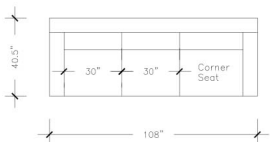

SOFA PLUS

W: 105" D:40.5"
H: 33" A.H: 20"
S.D: 24" S.H: 17"

SOFA PLUS B

W: 97.5" D:40.5"
H: 33" A.H: 20"
S.D: 24" S.H: 17"

SOFA PLUS D

W: 108" D:40.5"
H: 33" A.H: 20"
S.D: 24" S.H: 17"

SOFA

W: 87" D:40.5"
H: 33" A.H: 20"
S.D: 24" S.H: 17"

SOFA B

W: 79.5" D:40.5"
H: 33" A.H: 20"
S.D: 24" S.H: 17"

SOFA D

W: 96" D:40.5"
H: 33" A.H: 20"
S.D: 24" S.H: 17"

LOVE SEAT

W: 63" D:40.5"
H: 33" A.H: 20"
S.D: 24" S.H: 17"

LOVE SEAT B

W: 55.5" D:40.5"
H: 33" A.H: 20"
S.D: 24" S.H: 17"

W: 78" D:40.5"
H: 33" A.H: 20"
S.D: 24" S.H: 17"

CHAIR

W: 39" D:40.5"
H: 33" A.H: 20"
S.D: 24" S.H: 17"

CHAIR B

W: 31.5" D:40.5"
H: 33" A.H: 20"
S.D: 24" S.H: 17"

CHAIR & HALF

W: 45" D:40.5"
H: 33" A.H: 20"
S.D: 24" S.H: 17"

CHAIR & HALF B

W: 37.5" D:40.5"
H: 33" A.H: 20"
S.D: 24" S.H: 17"

CORNER

W: 40.5" D:40.5"
H: 33" A.H: N/A
S.D: 24" S.H: 17"

OTTOMAN

W: 26" D:24"
H: 17" A.H: N/A
S.D: N/A S.H: N/A

CHAISE

W: 31.5" D:66.5"
H: 33" A.H: 20"
S.D: 24" S.H: 17"