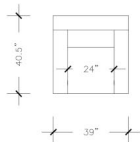

SOFA B

W: 79.5" D:40.5"
H: 33" A.H: 20"
S.D: 24" S.H: 17"

SOFA D

W: 96" D:40.5"
H: 33" A.H: 20"
S.D: 24" S.H: 17"

LOVE SEAT

W: 63" D:40.5"
H: 33" A.H: 20"
S.D: 24" S.H: 17"

LOVE SEAT B

W: 55.5" D:40.5"
H: 33" A.H: 20"
S.D: 24" S.H: 17"

LOVE SEAT D

W: 72" D:40.5"
H: 33" A.H: 20"
S.D: 24" S.H: 17"

APARTMENT SOFA

W: 75" D:40.5"
H: 33" A.H: 20"
S.D: 24" S.H: 17"

APARTMENT SOFA B

W: 67.5" D:40.5"
H: 33" A.H: 20"
S.D: 24" S.H: 17"

APARTMENT SOFA D

W: 78" D:40.5"
H: 33" A.H: 20"
S.D: 24" S.H: 17"

CHAIR

W: 39" D:40.5"
H: 33" A.H: 20"
S.D: 24" S.H: 17"

CHAIR B

W: 31.5" D:40.5"
H: 33" A.H: 20"
S.D: 24" S.H: 17"

CHAIR & HALF

W: 45" D:40.5"
H: 33" A.H: 20"
S.D: 24" S.H: 17"

CHAIR & HALF B

W: 37.5" D:40.5"
H: 33" A.H: 20"
S.D: 24" S.H: 17"

CORNER

W: 40.5" D:40.5"
H: 33" A.H: N/A
S.D: 24" S.H: 17"

OTTOMAN

W: 26" D:24"
H: 17" A.H: N/A
S.D: N/A S.H: N/A

CHAISE

W: 31.5" D:66.5"
H: 33" A.H: 20"
S.D: 24" S.H: 17"