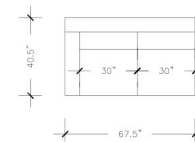

SOFA B

W: 79.5" D:40.5"
H: 33" A.H: 20"
S.D: 24" S.H: 17"

SOFA D

W: 96" D:40.5"
H: 33" A.H: 20"
S.D: 24" S.H: 17"

LOVE SEAT

W: 63" D:40.5"
H: 33" A.H: 20"
S.D: 24" S.H: 17"

LOVE SEAT B

W: 55.5" D:40.5"
H: 33" A.H: 20"
S.D: 24" S.H: 17"

LOVE SEAT D

W: 72" D:40.5"
H: 33" A.H: 20"
S.D: 24" S.H: 17"

APARTMENT SOFA

W: 75" D:40.5"
H: 33" A.H: 20"
S.D: 24" S.H: 17"

APARTMENT SOFA B

W: 67.5" D:40.5"
H: 33" A.H: 20"
S.D: 24" S.H: 17"

APARTMENT SOFA D

W: 78" D:40.5"
H: 33" A.H: 20"
S.D: 24" S.H: 17"

CHAIR

W: 39" D:40.5"
H: 33" A.H: 20"
S.D: 24" S.H: 17"

CHAIR B

W: 31.5" D:40.5"
H: 33" A.H: 20"
S.D: 24" S.H: 17"

CHAIR & HALF

W: 45" D:40.5"
H: 33" A.H: 20"
S.D: 24" S.H: 17"

CHAIR & HALF B

W: 37.5" D:40.5"
H: 33" A.H: 20"
S.D: 24" S.H: 17"

CORNER

W: 40.5" D:40.5"
H: 33" A.H: N/A
S.D: 24" S.H: 17"

OTTOMAN

W: 26" D:24"
H: 17" A.H: N/A
S.D: N/A S.H: N/A

CHAISE

W: 31.5" D:66.5"
H: 33" A.H: 20"
S.D: 24" S.H: 17"