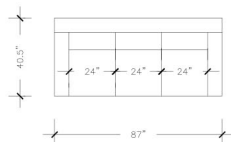

SOFA PLUS

W: 105" D:40.5"
H: 33" A.H: 20"
S.D: 24" S.H: 17"

SOFA PLUS B

W: 97.5" D:40.5"
H: 33" A.H: 20"
S.D: 24" S.H: 17"

SOFA PLUS D

W: 108" D:40.5"
H: 33" A.H: 20"
S.D: 24" S.H: 17"

SOFA

W: 87" D:40.5"
H: 33" A.H: 20"
S.D: 24" S.H: 17"

SOFA B

W: 79.5" D:40.5"
H: 33" A.H: 20"
S.D: 24" S.H: 17"

SOFA D

W: 96" D:40.5"
H: 33" A.H: 20"
S.D: 24" S.H: 17"

LOVE SEAT

W: 63" D:40.5"
H: 33" A.H: 20"
S.D: 24" S.H: 17"

LOVE SEAT B

W: 55.5" D:40.5"
H: 33" A.H: 20"
S.D: 24" S.H: 17"

W: 78" D:40.5"
H: 33" A.H: 20"
S.D: 24" S.H: 17"

CHAIR

W: 39" D:40.5"
H: 33" A.H: 20"
S.D: 24" S.H: 17"

CHAIR B

W: 31.5" D:40.5"
H: 33" A.H: 20"
S.D: 24" S.H: 17"

CHAIR & HALF

W: 45" D:40.5"
H: 33" A.H: 20"
S.D: 24" S.H: 17"

CHAIR & HALF B

W: 37.5" D:40.5"
H: 33" A.H: 20"
S.D: 24" S.H: 17"

CORNER

W: 40.5" D:40.5"
H: 33" A.H: N/A
S.D: 24" S.H: 17"

OTTOMAN

W: 26" D:24"
H: 17" A.H: N/A
S.D: N/A S.H: N/A

CHAISE

W: 31.5" D:66.5"
H: 33" A.H: 20"
S.D: 24" S.H: 17"