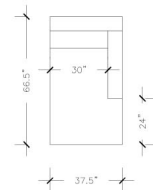

LOVE SEAT D

W: 72" D:40.5"
H: 33" A.H: 20"
S.D: 24" S.H: 17"

APARTMENT SOFA

W: 75" D:40.5"
H: 33" A.H: 20"
S.D: 24" S.H: 17"

APARTMENT SOFA B

W: 67.5" D:40.5"
H: 33" A.H: 20"
S.D: 24" S.H: 17"

APARTMENT SOFA D

W: 78" D:40.5"
H: 33" A.H: 20"
S.D: 24" S.H: 17"

CHAIR

W: 39" D:40.5"
H: 33" A.H: 20"
S.D: 24" S.H: 17"

CHAIR B

W: 31.5" D:40.5"
H: 33" A.H: 20"
S.D: 24" S.H: 17"

CHAIR & HALF

W: 45" D:40.5"
H: 33" A.H: 20"
S.D: 24" S.H: 17"

CHAIR & HALF B

W: 37.5" D:40.5"
H: 33" A.H: 20"
S.D: 24" S.H: 17"

CORNER

W: 40.5" D:40.5"
H: 33" A.H: N/A
S.D: 24" S.H: 17"

OTTOMAN

W: 26" D:24"
H: 17" A.H: N/A
S.D: N/A S.H: N/A

CHAISE

W: 31.5" D:66.5"
H: 33" A.H: 20"
S.D: 24" S.H: 17"

CHAISE GRAND

W: 37.5" D:66.5"
H: 33" A.H: 20"
S.D: 24" S.H: 17"

LOUNGER

W: 88.5" D:40.5"
H: 33" A.H: N/A
S.D: 24" S.H: 17"

LOUNGER GRAND

W: 94.5" D:40.5"
H: 33" A.H: N/A
S.D: 24" S.H: 17"

ZENLIA HOME STORE
SEC-DONATE-35