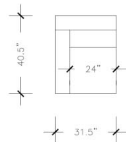

SOFA B

W: 79.5" D:40.5"
H: 33" A.H: 20"
S.D: 24" S.H: 17"

SOFA D

W: 96" D:40.5"
H: 33" A.H: 20"
S.D: 24" S.H: 17"

LOVE SEAT

W: 63" D:40.5"
H: 33" A.H: 20"
S.D: 24" S.H: 17"

LOVE SEAT B

W: 55.5" D:40.5"
H: 33" A.H: 20"
S.D: 24" S.H: 17"

LOVE SEAT D

W: 72" D:40.5"
H: 33" A.H: 20"
S.D: 24" S.H: 17"

APARTMENT SOFA

W: 75" D:40.5"
H: 33" A.H: 20"
S.D: 24" S.H: 17"

APARTMENT SOFA B

W: 67.5" D:40.5"
H: 33" A.H: 20"
S.D: 24" S.H: 17"

APARTMENT SOFA D

W: 78" D:40.5"
H: 33" A.H: 20"
S.D: 24" S.H: 17"

CHAIR

W: 39" D:40.5"
H: 33" A.H: 20"
S.D: 24" S.H: 17"

CHAIR B

W: 31.5" D:40.5"
H: 33" A.H: 20"
S.D: 24" S.H: 17"

CHAIR & HALF

W: 45" D:40.5"
H: 33" A.H: 20"
S.D: 24" S.H: 17"

CHAIR & HALF B

W: 37.5" D:40.5"
H: 33" A.H: 20"
S.D: 24" S.H: 17"

CORNER

W: 40.5" D:40.5"
H: 33" A.H: N/A
S.D: 24" S.H: 17"

OTTOMAN

W: 26" D:24"
H: 17" A.H: N/A
S.D: N/A S.H: N/A

CHAISE

W: 31.5" D:66.5"
H: 33" A.H: 20"
S.D: 24" S.H: 17"