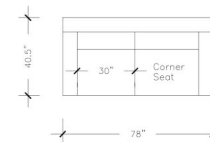

SOFA B

W: 79.5" D:40.5"
H: 33" A.H: 20"
S.D: 24" S.H: 17"

SOFA D

W: 96" D:40.5"
H: 33" A.H: 20"
S.D: 24" S.H: 17"

LOVE SEAT

W: 63" D:40.5"
H: 33" A.H: 20"
S.D: 24" S.H: 17"

LOVE SEAT B

W: 55.5" D:40.5"
H: 33" A.H: 20"
S.D: 24" S.H: 17"

LOVE SEAT D

W: 72" D:40.5"
H: 33" A.H: 20"
S.D: 24" S.H: 17"

APARTMENT SOFA

W: 75" D:40.5"
H: 33" A.H: 20"
S.D: 24" S.H: 17"

APARTMENT SOFA B

W: 67.5" D:40.5"
H: 33" A.H: 20"
S.D: 24" S.H: 17"

APARTMENT SOFA D

W: 78" D:40.5"
H: 33" A.H: 20"
S.D: 24" S.H: 17"

CHAIR

W: 39" D:40.5"
H: 33" A.H: 20"
S.D: 24" S.H: 17"

CHAIR B

W: 31.5" D:40.5"
H: 33" A.H: 20"
S.D: 24" S.H: 17"

CHAIR & HALF

W: 45" D:40.5"
H: 33" A.H: 20"
S.D: 24" S.H: 17"

CHAIR & HALF B

W: 37.5" D:40.5"
H: 33" A.H: 20"
S.D: 24" S.H: 17"

CORNER

W: 40.5" D:40.5"
H: 33" A.H: N/A
S.D: 24" S.H: 17"

OTTOMAN

W: 26" D:24"
H: 17" A.H: N/A
S.D: N/A S.H: N/A

CHAISE

W: 31.5" D:66.5"
H: 33" A.H: 20"
S.D: 24" S.H: 17"