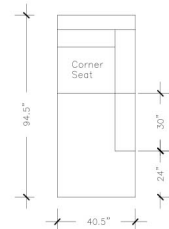

SOFA B

W: 79.5" D:40.5"
H: 33" A.H: 20"
S.D: 24" S.H: 17"

SOFA D

W: 96" D:40.5"
H: 33" A.H: 20"
S.D: 24" S.H: 17"

LOVE SEAT

W: 63" D:40.5"
H: 33" A.H: 20"
S.D: 24" S.H: 17"

LOVE SEAT B

W: 55.5" D:40.5"
H: 33" A.H: 20"
S.D: 24" S.H: 17"

W: 78" D:40.5"
H: 33" A.H: 20"
S.D: 24" S.H: 17"

CHAIR

W: 39" D:40.5"
H: 33" A.H: 20"
S.D: 24" S.H: 17"

CHAIR B

W: 31.5" D:40.5"
H: 33" A.H: 20"
S.D: 24" S.H: 17"

CHAIR & HALF

W: 45" D:40.5"
H: 33" A.H: 20"
S.D: 24" S.H: 17"

CHAIR & HALF B

W: 37.5" D:40.5"
H: 33" A.H: 20"
S.D: 24" S.H: 17"

CORNER

W: 40.5" D:40.5"
H: 33" A.H: N/A
S.D: 24" S.H: 17"

OTTOMAN

W: 26" D:24"
H: 17" A.H: N/A
S.D: N/A S.H: N/A

CHAISE

W: 31.5" D:66.5"
H: 33" A.H: 20"
S.D: 24" S.H: 17"

CHAISE GRAND

W: 37.5" D:66.5"
H: 33" A.H: 20"
S.D: 24" S.H: 17"

LOUNGER

W: 88.5" D:40.5"
H: 33" A.H: N/A
S.D: 24" S.H: 17"

LOUNGER GRAND

W: 94.5" D:40.5"
H: 33" A.H: N/A
S.D: 24" S.H: 17"

ZENLIA HOME STORE
SEC-DONATE-35