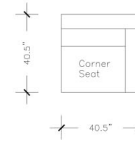

SOFA B

W: 79.5" D:40.5"
H: 33" A.H: 20"
S.D: 24" S.H: 17"

SOFA D

W: 96" D:40.5"
H: 33" A.H: 20"
S.D: 24" S.H: 17"

LOVE SEAT

W: 63" D:40.5"
H: 33" A.H: 20"
S.D: 24" S.H: 17"

LOVE SEAT B

W: 55.5" D:40.5"
H: 33" A.H: 20"
S.D: 24" S.H: 17"

LOVE SEAT D

W: 72" D:40.5"
H: 33" A.H: 20"
S.D: 24" S.H: 17"

APARTMENT SOFA

W: 75" D:40.5"
H: 33" A.H: 20"
S.D: 24" S.H: 17"

APARTMENT SOFA B

W: 67.5" D:40.5"
H: 33" A.H: 20"
S.D: 24" S.H: 17"

APARTMENT SOFA D

W: 78" D:40.5"
H: 33" A.H: 20"
S.D: 24" S.H: 17"

CHAIR

W: 39" D:40.5"
H: 33" A.H: 20"
S.D: 24" S.H: 17"

CHAIR B

W: 31.5" D:40.5"
H: 33" A.H: 20"
S.D: 24" S.H: 17"

CHAIR & HALF

W: 45" D:40.5"
H: 33" A.H: 20"
S.D: 24" S.H: 17"

CHAIR & HALF B

W: 37.5" D:40.5"
H: 33" A.H: 20"
S.D: 24" S.H: 17"

CORNER

W: 40.5" D:40.5"
H: 33" A.H: N/A
S.D: 24" S.H: 17"

OTTOMAN

W: 26" D:24"
H: 17" A.H: N/A
S.D: N/A S.H: N/A

CHAISE

W: 31.5" D:66.5"
H: 33" A.H: 20"
S.D: 24" S.H: 17"