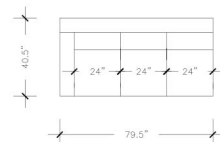

SOFA PLUS

W: 105" D:40.5"
H: 33" A.H: 20"
S.D: 24" S.H: 17"

SOFA PLUS B

W: 97.5" D:40.5"
H: 33" A.H: 20"
S.D: 24" S.H: 17"

SOFA PLUS D

W: 108" D:40.5"
H: 33" A.H: 20"
S.D: 24" S.H: 17"

SOFA

W: 87" D:40.5"
H: 33" A.H: 20"
S.D: 24" S.H: 17"

SOFA B

W: 79.5" D:40.5"
H: 33" A.H: 20"
S.D: 24" S.H: 17"

SOFA D

W: 96" D:40.5"
H: 33" A.H: 20"
S.D: 24" S.H: 17"

LOVE SEAT

W: 63" D:40.5"
H: 33" A.H: 20"
S.D: 24" S.H: 17"

LOVE SEAT B

W: 55.5" D:40.5"
H: 33" A.H: 20"
S.D: 24" S.H: 17"

W: 78" D:40.5"
H: 33" A.H: 20"
S.D: 24" S.H: 17"

CHAIR

W: 39" D:40.5"
H: 33" A.H: 20"
S.D: 24" S.H: 17"

CHAIR B

W: 31.5" D:40.5"
H: 33" A.H: 20"
S.D: 24" S.H: 17"

CHAIR & HALF

W: 45" D:40.5"
H: 33" A.H: 20"
S.D: 24" S.H: 17"

CHAIR & HALF B

W: 37.5" D:40.5"
H: 33" A.H: 20"
S.D: 24" S.H: 17"

CORNER

W: 40.5" D:40.5"
H: 33" A.H: N/A
S.D: 24" S.H: 17"

OTTOMAN

W: 26" D:24"
H: 17" A.H: N/A
S.D: N/A S.H: N/A

CHAISE

W: 31.5" D:66.5"
H: 33" A.H: 20"
S.D: 24" S.H: 17"