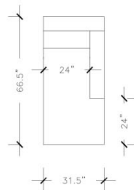

W: 78" D:40.5"
H: 33" A.H: 20"
S.D: 24" S.H: 17"

CHAIR

W: 39" D:40.5"
H: 33" A.H: 20"
S.D: 24" S.H: 17"

CHAIR B

W: 31.5" D:40.5"
H: 33" A.H: 20"
S.D: 24" S.H: 17"

CHAIR & HALF

W: 45" D:40.5"
H: 33" A.H: 20"
S.D: 24" S.H: 17"

CHAIR & HALF B

W: 37.5" D:40.5"
H: 33" A.H: 20"
S.D: 24" S.H: 17"

CORNER

W: 40.5" D:40.5"
H: 33" A.H: N/A
S.D: 24" S.H: 17"

OTTOMAN

W: 26" D:24"
H: 17" A.H: N/A
S.D: N/A S.H: N/A

CHAISE

W: 31.5" D:66.5"
H: 33" A.H: 20"
S.D: 24" S.H: 17"

CHAISE GRAND

W: 37.5" D:66.5"
H: 33" A.H: 20"
S.D: 24" S.H: 17"

LOUNGER

W: 88.5" D:40.5"
H: 33" A.H: N/A
S.D: 24" S.H: 17"

LOUNGER GRAND

W: 94.5" D:40.5"
H: 33" A.H: N/A
S.D: 24" S.H: 17"

ZENLIA HOME STORE
SEC-DONATE-35