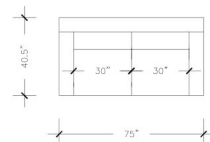

SOFA PLUS

W: 105" D:40.5"
H: 33" A.H: 20"
S.D: 24" S.H: 17"

SOFA PLUS B

W: 97.5" D:40.5"
H: 33" A.H: 20"
S.D: 24" S.H: 17"

SOFA PLUS D

W: 108" D:40.5"
H: 33" A.H: 20"
S.D: 24" S.H: 17"

SOFA

W: 87" D:40.5"
H: 33" A.H: 20"
S.D: 24" S.H: 17"

SOFA B

W: 79.5" D:40.5"
H: 33" A.H: 20"
S.D: 24" S.H: 17"

SOFA D

W: 96" D:40.5"
H: 33" A.H: 20"
S.D: 24" S.H: 17"

LOVE SEAT

W: 63" D:40.5"
H: 33" A.H: 20"
S.D: 24" S.H: 17"

LOVE SEAT B

W: 55.5" D:40.5"
H: 33" A.H: 20"
S.D: 24" S.H: 17"

LOVE SEAT D

W: 72" D:40.5"
H: 33" A.H: 20"
S.D: 24" S.H: 17"

APARTMENT SOFA

W: 75" D:40.5"
H: 33" A.H: 20"
S.D: 24" S.H: 17"

APARTMENT SOFA B

W: 67.5" D:40.5"
H: 33" A.H: 20"
S.D: 24" S.H: 17"

APARTMENT SOFA D

W: 78" D:40.5"
H: 33" A.H: 20"
S.D: 24" S.H: 17"

CHAIR

W: 39" D:40.5"
H: 33" A.H: 20"
S.D: 24" S.H: 17"

CHAIR B

W: 31.5" D:40.5"
H: 33" A.H: 20"
S.D: 24" S.H: 17"

CHAIR & HALF

W: 45" D:40.5"
H: 33" A.H: 20"
S.D: 24" S.H: 17"