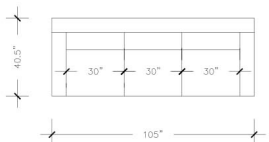

SOFA PLUS

W: 105" D:40.5"
H: 33" A.H: 20"
S.D: 24" S.H: 17"

SOFA PLUS B

W: 97.5" D:40.5"
H: 33" A.H: 20"
S.D: 24" S.H: 17"

SOFA PLUS D

W: 108" D:40.5"
H: 33" A.H: 20"
S.D: 24" S.H: 17"

SOFA

W: 87" D:40.5"
H: 33" A.H: 20"
S.D: 24" S.H: 17"

SOFA B

W: 79.5" D:40.5"
H: 33" A.H: 20"
S.D: 24" S.H: 17"

SOFA D

W: 96" D:40.5"
H: 33" A.H: 20"
S.D: 24" S.H: 17"

LOVE SEAT

W: 63" D:40.5"
H: 33" A.H: 20"
S.D: 24" S.H: 17"

LOVE SEAT B

W: 55.5" D:40.5"
H: 33" A.H: 20"
S.D: 24" S.H: 17"

W: 78" D:40.5"
H: 33" A.H: 20"
S.D: 24" S.H: 17"

CHAIR

W: 39" D:40.5"
H: 33" A.H: 20"
S.D: 24" S.H: 17"

CHAIR B

W: 31.5" D:40.5"
H: 33" A.H: 20"
S.D: 24" S.H: 17"

CHAIR & HALF

W: 45" D:40.5"
H: 33" A.H: 20"
S.D: 24" S.H: 17"

CHAIR & HALF B

W: 37.5" D:40.5"
H: 33" A.H: 20"
S.D: 24" S.H: 17"

CORNER

W: 40.5" D:40.5"
H: 33" A.H: N/A
S.D: 24" S.H: 17"

OTTOMAN

W: 26" D:24"
H: 17" A.H: N/A
S.D: N/A S.H: N/A

CHAISE

W: 31.5" D:66.5"
H: 33" A.H: 20"
S.D: 24" S.H: 17"