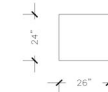

W: 78" D:40.5"
H: 33" A.H: 20"
S.D: 24" S.H: 17"

CHAIR

W: 39" D:40.5"
H: 33" A.H: 20"
S.D: 24" S.H: 17"

CHAIR B

W: 31.5" D:40.5"
H: 33" A.H: 20"
S.D: 24" S.H: 17"

CHAIR & HALF

W: 45" D:40.5"
H: 33" A.H: 20"
S.D: 24" S.H: 17"

CHAIR & HALF B

W: 37.5" D:40.5"
H: 33" A.H: 20"
S.D: 24" S.H: 17"

CORNER

W: 40.5" D:40.5"
H: 33" A.H: N/A
S.D: 24" S.H: 17"

OTTOMAN

W: 26" D:24"
H: 17" A.H: N/A
S.D: N/A S.H: N/A

CHAISE

W: 31.5" D:66.5"
H: 33" A.H: 20"
S.D: 24" S.H: 17"