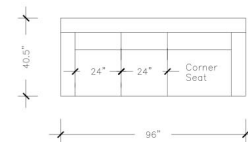

SOFA PLUS

W: 105" D:40.5"
H: 33" A.H: 20"
S.D: 24" S.H: 17"

SOFA PLUS B

W: 97.5" D:40.5"
H: 33" A.H: 20"
S.D: 24" S.H: 17"

SOFA PLUS D

W: 108" D:40.5"
H: 33" A.H: 20"
S.D: 24" S.H: 17"

SOFA

W: 87" D:40.5"
H: 33" A.H: 20"
S.D: 24" S.H: 17"

SOFA B

W: 79.5" D:40.5"
H: 33" A.H: 20"
S.D: 24" S.H: 17"

SOFA D

W: 96" D:40.5"
H: 33" A.H: 20"
S.D: 24" S.H: 17"

LOVE SEAT

W: 63" D:40.5"
H: 33" A.H: 20"
S.D: 24" S.H: 17"

LOVE SEAT B

W: 55.5" D:40.5"
H: 33" A.H: 20"
S.D: 24" S.H: 17"

W: 78" D:40.5"
H: 33" A.H: 20"
S.D: 24" S.H: 17"

CHAIR

W: 39" D:40.5"
H: 33" A.H: 20"
S.D: 24" S.H: 17"

CHAIR B

W: 31.5" D:40.5"
H: 33" A.H: 20"
S.D: 24" S.H: 17"

CHAIR & HALF

W: 45" D:40.5"
H: 33" A.H: 20"
S.D: 24" S.H: 17"

CHAIR & HALF B

W: 37.5" D:40.5"
H: 33" A.H: 20"
S.D: 24" S.H: 17"

CORNER

W: 40.5" D:40.5"
H: 33" A.H: N/A
S.D: 24" S.H: 17"

OTTOMAN

W: 26" D:24"
H: 17" A.H: N/A
S.D: N/A S.H: N/A

CHAISE

W: 31.5" D:66.5"
H: 33" A.H: 20"
S.D: 24" S.H: 17"