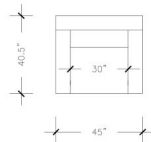

SOFA B

W: 79.5" D:40.5"
H: 33" A.H: 20"
S.D: 24" S.H: 17"

SOFA D

W: 96" D:40.5"
H: 33" A.H: 20"
S.D: 24" S.H: 17"

LOVE SEAT

W: 63" D:40.5"
H: 33" A.H: 20"
S.D: 24" S.H: 17"

LOVE SEAT B

W: 55.5" D:40.5"
H: 33" A.H: 20"
S.D: 24" S.H: 17"

LOVE SEAT D

W: 72" D:40.5"
H: 33" A.H: 20"
S.D: 24" S.H: 17"

APARTMENT SOFA

W: 75" D:40.5"
H: 33" A.H: 20"
S.D: 24" S.H: 17"

APARTMENT SOFA B

W: 67.5" D:40.5"
H: 33" A.H: 20"
S.D: 24" S.H: 17"

APARTMENT SOFA D

W: 78" D:40.5"
H: 33" A.H: 20"
S.D: 24" S.H: 17"

CHAIR

W: 39" D:40.5"
H: 33" A.H: 20"
S.D: 24" S.H: 17"

CHAIR B

W: 31.5" D:40.5"
H: 33" A.H: 20"
S.D: 24" S.H: 17"

CHAIR & HALF

W: 45" D:40.5"
H: 33" A.H: 20"
S.D: 24" S.H: 17"

CHAIR & HALF B

W: 37.5" D:40.5"
H: 33" A.H: 20"
S.D: 24" S.H: 17"

CORNER

W: 40.5" D:40.5"
H: 33" A.H: N/A
S.D: 24" S.H: 17"

OTTOMAN

W: 26" D:24"
H: 17" A.H: N/A
S.D: N/A S.H: N/A

CHAISE

W: 31.5" D:66.5"
H: 33" A.H: 20"
S.D: 24" S.H: 17"