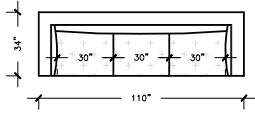

SOFA PLUS

W: 110" D: 34"
H: 31" A.H: 31"
S.D: 22.5" S.H:19"

SOFA

W: 86" D: 34"
H: 31" A.H: 31"
S.D: 22.5" S.H:19"

LOVE SEAT

W: 62" D: 34"
H: 31" A.H: 31"
S.D: 22.5" S.H:19"

APARTMENT SOFA

W: 78" D: 34"
H: 31" A.H: 31"
S.D: 22.5" S.H:19"

CHAIR

W: 38" D: 34"
H: 31" A.H: 31"
S.D: 22.5" S.H:19"

OTTOMAN

W: 26" D: 24"
H: 19" A.H: N/A
S.D: N/A S.H: N/A