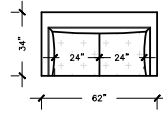

SOFA PLUS

W: 110" D: 34"
H: 31" A.H: 31"
S.D: 22.5" S.H:19"

SOFA

W: 86" D: 34"
H: 31" A.H: 31"
S.D: 22.5" S.H:19"

LOVE SEAT

W: 62" D: 34"
H: 31" A.H: 31"
S.D: 22.5" S.H:19"

APARTMENT SOFA

W: 78" D: 34"
H: 31" A.H: 31"
S.D: 22.5" S.H:19"

CHAIR

W: 38" D: 34"
H: 31" A.H: 31"
S.D: 22.5" S.H:19"

OTTOMAN

W: 26" D: 24"
H: 19" A.H: N/A
S.D: N/A S.H: N/A