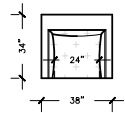

SOFA PLUS

W: 110" D: 34"
H: 31" A.H: 31"
S.D: 22.5" S.H:19"

SOFA

W: 86" D: 34"
H: 31" A.H: 31"
S.D: 22.5" S.H:19"

LOVE SEAT

W: 62" D: 34"
H: 31" A.H: 31"
S.D: 22.5" S.H:19"

APARTMENT SOFA

W: 78" D: 34"
H: 31" A.H: 31"
S.D: 22.5" S.H:19"

CHAIR

W: 38" D: 34"
H: 31" A.H: 31"
S.D: 22.5" S.H:19"

OTTOMAN

W: 26" D: 24"
H: 19" A.H: N/A
S.D: N/A S.H: N/A