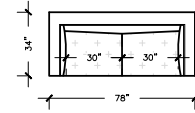

SOFA PLUS

W: 110" D: 34"
H: 31" A.H: 31"
S.D: 22.5" S.H:19"

SOFA

W: 86" D: 34"
H: 31" A.H: 31"
S.D: 22.5" S.H:19"

LOVE SEAT

W: 62" D: 34"
H: 31" A.H: 31"
S.D: 22.5" S.H:19"

APARTMENT SOFA

W: 78" D: 34"
H: 31" A.H: 31"
S.D: 22.5" S.H:19"

CHAIR

W: 38" D: 34"
H: 31" A.H: 31"
S.D: 22.5" S.H:19"

OTTOMAN

W: 26" D: 24"
H: 19" A.H: N/A
S.D: N/A S.H: N/A