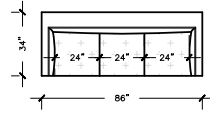

SOFA PLUS

W: 110" D: 34"
H: 31" A.H: 31"
S.D: 22.5" S.H:19"

SOFA

W: 86" D: 34"
H: 31" A.H: 31"
S.D: 22.5" S.H:19"

LOVE SEAT

W: 62" D: 34"
H: 31" A.H: 31"
S.D: 22.5" S.H:19"

APARTMENT SOFA

W: 78" D: 34"
H: 31" A.H: 31"
S.D: 22.5" S.H:19"

CHAIR

W: 38" D: 34"
H: 31" A.H: 31"
S.D: 22.5" S.H:19"

OTTOMAN

W: 26" D: 24"
H: 19" A.H: N/A
S.D: N/A S.H: N/A