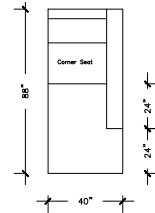

**LOVE SEAT D**

W: 75.5" D: 40"  
H: 30" A.H: 23"  
S.D: 22"

**APARTMENT SOFA**

W: 77" D: 40"  
H: 30" A.H: 23"  
S.D: 22"

**APARTMENT SOFA B**

W: 69.5" D: 40"  
H: 30" A.H: 23"  
S.D: 22"

**APARTMENT SOFA D**

W: 82.5" D: 40"  
H: 30" A.H: 23"  
S.D: 22"

**CHAIR**

W: 39" D: 40"  
H: 30" A.H: 23"  
S.D: 22"

**CHAIR B**

W: 31.5" D: 40"  
H: 30" A.H: 23"  
S.D: 22"

**CHAIR & HALF**

W: 46" D: 40"  
H: 30" A.H: 23"  
S.D: 22"

**CHAIR & HALF B**

W: 38.5" D: 40"  
H: 30" A.H: 23"  
S.D: 22"

**CORNER**

W: 40" D: 40"  
H: 30" A.H: N/A  
S.D: 22"

**OTTOMAN**

W: 26" D: 24"  
H: 18" A.H: N/A  
S.D: N/A

**CHAISE**

W: 31.5" D: 64"  
H: 30" A.H: 23"  
S.D: 48"

**CHAISE GRAND**

W: 38.5" D: 64"  
H: 30" A.H: 23"  
S.D: 48"

**LOUNGER**

W: 40" D: 88"  
H: 30" A.H: N/A  
S.D: 22"

**LOUNGER GRAND**

W: 40" D: 95"  
H: 30" A.H: N/A  
S.D: 22"

**ZENLIA HOME STORE**  
**SS-MITCH-35**