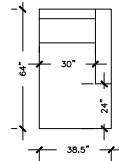

**LOVE SEAT D**

W: 75.5" D: 40"  
H: 30" A.H: 23"  
S.D: 22"

**APARTMENT SOFA**

W: 77" D: 40"  
H: 30" A.H: 23"  
S.D: 22"

**APARTMENT SOFA B**

W: 69.5" D: 40"  
H: 30" A.H: 23"  
S.D: 22"

**APARTMENT SOFA D**

W: 82.5" D: 40"  
H: 30" A.H: 23"  
S.D: 22"

**CHAIR**

W: 39" D: 40"  
H: 30" A.H: 23"  
S.D: 22"

**CHAIR B**

W: 31.5" D: 40"  
H: 30" A.H: 23"  
S.D: 22"

**CHAIR & HALF**

W: 46" D: 40"  
H: 30" A.H: 23"  
S.D: 22"

**CHAIR & HALF B**

W: 38.5" D: 40"  
H: 30" A.H: 23"  
S.D: 22"

**CORNER**

W: 40" D: 40"  
H: 30" A.H: N/A  
S.D: 22"

**OTTOMAN**

W: 26" D: 24"  
H: 18" A.H: N/A  
S.D: N/A

**CHAISE**

W: 31.5" D: 64"  
H: 30" A.H: 23"  
S.D: 48"

**CHAISE GRAND**

W: 38.5" D: 64"  
H: 30" A.H: 23"  
S.D: 48"

**LOUNGER**

W: 40" D: 88"  
H: 30" A.H: N/A  
S.D: 22"

**LOUNGER GRAND**

W: 40" D: 95"  
H: 30" A.H: N/A  
S.D: 22"

**ZENLIA HOME STORE**  
**SS-MITCH-35**