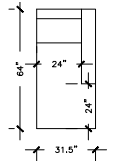

**LOVE SEAT D**

W: 75.5" D: 40"  
H: 30" A.H: 23"  
S.D: 22"

**APARTMENT SOFA**

W: 77" D: 40"  
H: 30" A.H: 23"  
S.D: 22"

**APARTMENT SOFA B**

W: 69.5" D: 40"  
H: 30" A.H: 23"  
S.D: 22"

**APARTMENT SOFA D**

W: 82.5" D: 40"  
H: 30" A.H: 23"  
S.D: 22"

**CHAIR**

W: 39" D: 40"  
H: 30" A.H: 23"  
S.D: 22"

**CHAIR B**

W: 31.5" D: 40"  
H: 30" A.H: 23"  
S.D: 22"

**CHAIR & HALF**

W: 46" D: 40"  
H: 30" A.H: 23"  
S.D: 22"

**CHAIR & HALF B**

W: 38.5" D: 40"  
H: 30" A.H: 23"  
S.D: 22"

**CORNER**

W: 40" D: 40"  
H: 30" A.H: N/A  
S.D: 22"

**OTTOMAN**

W: 26" D: 24"  
H: 18" A.H: N/A  
S.D: N/A

**CHAISE**

W: 31.5" D: 64"  
H: 30" A.H: 23"  
S.D: 48"

**CHAISE GRAND**

W: 38.5" D: 64"  
H: 30" A.H: 23"  
S.D: 48"

**LOUNGER**

W: 40" D: 88"  
H: 30" A.H: N/A  
S.D: 22"

**LOUNGER GRAND**

W: 40" D: 95"  
H: 30" A.H: N/A  
S.D: 22"

**ZENLIA HOME STORE**  
**SS-MITCH-35**