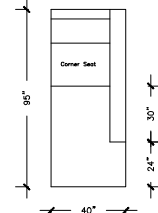

**SOFA B**

W: 79.5" D: 40"  
H: 30" A.H: 23"  
S.D: 22"

**SOFA D**

W: 99.5" D: 40"  
H: 30" A.H: 23"  
S.D: 22"

**LOVE SEAT**

W: 63" D: 40"  
H: 30" A.H: 23"  
S.D: 22"

**LOVE SEAT B**

W: 55.5" D: 40"  
H: 30" A.H: 23"  
S.D: 22"

W: 82.5" D: 40"  
H: 30" A.H: 23"  
S.D: 22"

**CHAIR**

W: 39" D: 40"  
H: 30" A.H: 23"  
S.D: 22"

**CHAIR B**

W: 31.5" D: 40"  
H: 30" A.H: 23"  
S.D: 22"

**CHAIR & HALF**

W: 46" D: 40"  
H: 30" A.H: 23"  
S.D: 22"

**CHAIR & HALF B**

W: 38.5" D: 40"  
H: 30" A.H: 23"  
S.D: 22"

**CORNER**

W: 40" D: 40"  
H: 30" A.H: N/A  
S.D: 22"

**OTTOMAN**

W: 26" D: 24"  
H: 18" A.H: N/A  
S.D: N/A

**CHAISE**

W: 31.5" D: 64"  
H: 30" A.H: 23"  
S.D: 48"

**CHAISE GRAND**

W: 38.5" D: 64"  
H: 30" A.H: 23"  
S.D: 48"

**LOUNGER**

W: 40" D: 88"  
H: 30" A.H: N/A  
S.D: 22"

**LOUNGER GRAND**

W: 40" D: 95"  
H: 30" A.H: N/A  
S.D: 22"

**ZENLIA HOME STORE**  
**SS-MITCH-35**