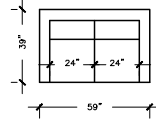

SOFA PLUS
 W:104" D: 39" H:35"
 AH: 25" SD: 23"

SOFA
 W:83" D: 39"
 H:35" AH: 25"
 SD: 23"

LOVE SEAT
 W:59" D: 39"
 H:35" AH: 25"
 SD: 23"

**APARTMENT
 SOFA**
 W:73" D: 39"
 H:35" AH: 25"
 SD: 23"

CHAIR
 W: 35"
 D: 39"
 H: 35"
 AH: 25"
 SD: 23"

**CHAIR
 & HALF**
 W: 42"
 D: 39"
 H: 35"
 AH: 25"
 SD: 23"

OTTOMAN
 W: 26"
 D: 24"
 H: 18"

ZENLIA HOME STORE
SS-MOXI-35