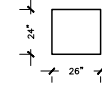

SOFA PLUS
 W:104" D: 39" H:35"
 AH: 25" SD: 23"

SOFA
 W:83" D: 39"
 H:35" AH: 25"
 SD: 23"

LOVE SEAT
 W:59" D: 39"
 H:35" AH: 25"
 SD: 23"

**APARTMENT
 SOFA**
 W:73" D: 39"
 H:35" AH: 25"
 SD: 23"

CHAIR
 W: 35"
 D: 39"
 H: 35"
 AH: 25"
 SD: 23"

**CHAIR
 & HALF**
 W: 42"
 D: 39"
 H: 35"
 AH: 25"
 SD: 23"

OTTOMAN
 W: 26"
 D: 24"
 H: 18"

ZENLIA HOME STORE
SS-MOXI-35