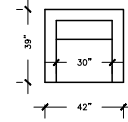

SOFA PLUS
 W:104" D: 39" H:35"
 AH: 25" SD: 23"

SOFA
 W:83" D: 39"
 H:35" AH: 25"
 SD: 23"

LOVE SEAT
 W:59" D: 39"
 H:35" AH: 25"
 SD: 23"

**APARTMENT
 SOFA**
 W:73" D: 39"
 H:35" AH: 25"
 SD: 23"

CHAIR
 W: 35"
 D: 39"
 H: 35"
 AH: 25"
 SD: 23"

**CHAIR
 & HALF**
 W: 42"
 D: 39"
 H: 35"
 AH: 25"
 SD: 23"

OTTOMAN
 W: 26"
 D: 24"
 H: 18"

ZENLIA HOME STORE
SS-MOXI-35