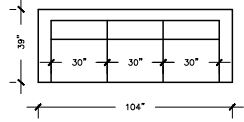

SOFA PLUS
 W:104" D: 39" H:35"
 AH: 25" SD: 23"

SOFA
 W:83" D: 39"
 H:35" AH: 25"
 SD: 23"

LOVE SEAT
 W:59" D: 39"
 H:35" AH: 25"
 SD: 23"

**APARTMENT
 SOFA**
 W:73" D: 39"
 H:35" AH: 25"
 SD: 23"

CHAIR
 W: 35"
 D: 39"
 H: 35"
 AH: 25"
 SD: 23"

**CHAIR
 & HALF**
 W: 42"
 D: 39"
 H: 35"
 AH: 25"
 SD: 23"

OTTOMAN
 W: 26"
 D: 24"
 H: 18"

ZENLIA HOME STORE
SS-MOXI-35