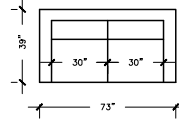

SOFA PLUS
 W:104" D: 39" H:35"
 AH: 25" SD: 23"

SOFA
 W:83" D: 39"
 H:35" AH: 25"
 SD: 23"

LOVE SEAT
 W:59" D: 39"
 H:35" AH: 25"
 SD: 23"

**APARTMENT
 SOFA**
 W:73" D: 39"
 H:35" AH: 25"
 SD: 23"

CHAIR
 W: 35"
 D: 39"
 H: 35"
 AH: 25"
 SD: 23"

**CHAIR
 & HALF**
 W: 42"
 D: 39"
 H: 35"
 AH: 25"
 SD: 23"

OTTOMAN
 W: 26"
 D: 24"
 H: 18"

ZENLIA HOME STORE
SS-MOXI-35