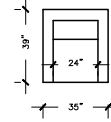

SOFA PLUS
 W:104" D: 39" H:35"
 AH: 25" SD: 23"

SOFA
 W:83" D: 39"
 H:35" AH: 25"
 SD: 23"

LOVE SEAT
 W:59" D: 39"
 H:35" AH: 25"
 SD: 23"

**APARTMENT
 SOFA**
 W:73" D: 39"
 H:35" AH: 25"
 SD: 23"

CHAIR
 W: 35"
 D: 39"
 H: 35"
 AH: 25"
 SD: 23"

**CHAIR
 & HALF**
 W: 42"
 D: 39"
 H: 35"
 AH: 25"
 SD: 23"

OTTOMAN
 W: 26"
 D: 24"
 H: 18"

ZENLIA HOME STORE
SS-MOXI-35