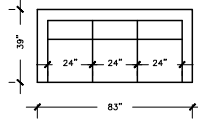

SOFA PLUS
 W:104" D: 39" H:35"
 AH: 25" SD: 23"

SOFA
 W:83" D: 39"
 H:35" AH: 25"
 SD: 23"

LOVE SEAT
 W:59" D: 39"
 H:35" AH: 25"
 SD: 23"

**APARTMENT
 SOFA**
 W:73" D: 39"
 H:35" AH: 25"
 SD: 23"

CHAIR
 W: 35"
 D: 39"
 H: 35"
 AH: 25"
 SD: 23"

**CHAIR
 & HALF**
 W: 42"
 D: 39"
 H: 35"
 AH: 25"
 SD: 23"

OTTOMAN
 W: 26"
 D: 24"
 H: 18"

ZENLIA HOME STORE
SS-MOXI-35