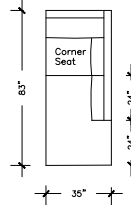

W: 63" D: 35"  
H:36" A.H: 25.5"  
S.D: 20" S.H: 19"

**LOVE SEAT B**

W: 55.5" D: 35"  
H:36" A.H: 25.5"  
S.D: 20" S.H: 19"

**APARTMENT SOFA**

W: 75" D: 35"  
H:36" A.H: 25.5"  
S.D: 20" S.H: 19"

**APARTMENT SOFA B**

W: 67.5" D: 35"  
H:36" A.H: 25.5"  
S.D: 20" S.H: 19"

**APARTMENT SOFA D**

W: 72.5" D: 35"  
H:36" A.H: 25.5"  
S.D: 20" S.H: 19"

**CHAIR**

W: 39" D: 35"  
H:36" A.H: 25.5"  
S.D: 20" S.H: 19"

**CHAIR & HALF**

W: 45" D: 35"  
H:36" A.H: 25.5"  
S.D: 20" S.H: 19"

**CORNER**

W: 35" D: 35"  
H:36" A.H: N/A  
S.D: 20" S.H: 19"

**LOUNGE**

W: 31.5" D: 59"  
H:36" A.H: 25.5"  
S.D: 20" S.H: 19"

**LOUNGE GRAND**

W: 37.5" D: 59"  
H:36" A.H: 25.5"  
S.D: 20" S.H: 19"

**LOUNGER**

W: 83" D: 35"  
H:36" A.H: N/A  
S.D: 20" S.H: 19"

**LOUNGER GRAND**

W: 89" D: 35"  
H:36" A.H: N/A  
S.D: 20" S.H: 19"

**SEC-PEAR-35**  
**ZENLIA HOME STORE**