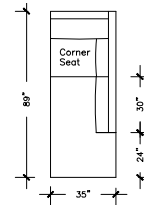

W: 63" D: 35"  
H:36" A.H: 25.5"  
S.D: 20" S.H: 19"

**LOVE SEAT B**

W: 55.5" D: 35"  
H:36" A.H: 25.5"  
S.D: 20" S.H: 19"

**APARTMENT SOFA**

W: 75" D: 35"  
H:36" A.H: 25.5"  
S.D: 20" S.H: 19"

**APARTMENT SOFA B**

W: 67.5" D: 35"  
H:36" A.H: 25.5"  
S.D: 20" S.H: 19"

**APARTMENT SOFA D**

W: 72.5" D: 35"  
H:36" A.H: 25.5"  
S.D: 20" S.H: 19"

**CHAIR**

W: 39" D: 35"  
H:36" A.H: 25.5"  
S.D: 20" S.H: 19"

**CHAIR & HALF**

W: 45" D: 35"  
H:36" A.H: 25.5"  
S.D: 20" S.H: 19"

**CORNER**

W: 35" D: 35"  
H:36" A.H: N/A  
S.D: 20" S.H: 19"

**LOUNGE**

W: 31.5" D: 59"  
H:36" A.H: 25.5"  
S.D: 20" S.H: 19"

**LOUNGE GRAND**

W: 37.5" D: 59"  
H:36" A.H: 25.5"  
S.D: 20" S.H: 19"

**LOUNGER**

W: 83" D: 35"  
H:36" A.H: N/A  
S.D: 20" S.H: 19"

**LOUNGER GRAND**

W: 89" D: 35"  
H:36" A.H: N/A  
S.D: 20" S.H: 19"

**SEC-PEAR-35**  
**ZENLIA HOME STORE**