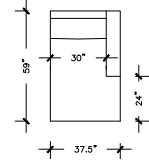

W: 63" D: 35"  
H:36" A.H: 25.5"  
S.D: 20" S.H: 19"

**LOVE SEAT B**

W: 55.5" D: 35"  
H:36" A.H: 25.5"  
S.D: 20" S.H: 19"

**APARTMENT SOFA**

W: 75" D: 35"  
H:36" A.H: 25.5"  
S.D: 20" S.H: 19"

**APARTMENT SOFA B**

W: 67.5" D: 35"  
H:36" A.H: 25.5"  
S.D: 20" S.H: 19"

**APARTMENT SOFA D**

W: 72.5" D: 35"  
H:36" A.H: 25.5"  
S.D: 20" S.H: 19"

**CHAIR**

W: 39" D: 35"  
H:36" A.H: 25.5"  
S.D: 20" S.H: 19"

**CHAIR & HALF**

W: 45" D: 35"  
H:36" A.H: 25.5"  
S.D: 20" S.H: 19"

**CORNER**

W: 35" D: 35"  
H:36" A.H: N/A  
S.D: 20" S.H: 19"

**LOUNGE**

W: 31.5" D: 59"  
H:36" A.H: 25.5"  
S.D: 20" S.H: 19"

**LOUNGE GRAND**

W: 37.5" D: 59"  
H:36" A.H: 25.5"  
S.D: 20" S.H: 19"

**LOUNGER**

W: 83" D: 35"  
H:36" A.H: N/A  
S.D: 20" S.H: 19"

**LOUNGER GRAND**

W: 89" D: 35"  
H:36" A.H: N/A  
S.D: 20" S.H: 19"

**SEC-PEAR-35**  
**ZENLIA HOME STORE**