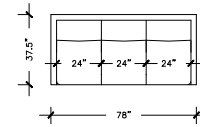

**SOFA PLUS D
(36" SEATS)**

W: 112.5" D: 37.5"
H: 34" A.H: 30"
S.D: 23" S.H: 18"

**SOFA B
(36" SEATS)**

W: 75" D: 37.5"
H: 34" A.H: 30"
S.D: 23" S.H: 18"

**SOFA C
(36" SEATS)**

W: 72" D: 37.5"
H: 34" A.H: 30"
S.D: 23" S.H: 18"

SOFA PLUS

W: 96" D: 37.5"
H: 34" A.H: 30"
S.D: 23" S.H: 18"

**SOFA PLUS
B**

W: 93" D: 37.5"
H: 34" A.H: 30"
S.D: 23" S.H: 18"

**SOFA PLUS
C**

W: 90" D: 37.5"
H: 34" A.H: 30"
S.D: 23" S.H: 18"

**SOFA PLUS
D**

W: 100.5" D: 37.5"
H: 34" A.H: 30"
S.D: 23" S.H: 18"

**SOFA PLUS D
ARMLESS**

W: 97.5" D: 37.5"
H: 34" A.H: 30"
S.D: 23" S.H: 18"

SOFA

W: 78" D: 37.5"
H: 34" A.H: 30"
S.D: 23" S.H: 18"

SOFA B

W: 75" D: 37.5"
H: 34" A.H: 30"
S.D: 23" S.H: 18"

SOFA D

W: 88.5" D: 37.5"
H: 34" A.H: 30"
S.D: 23" S.H: 18"

**SOFA D
ARMLESS**

W: 85.5" D: 37.5"
H: 34" A.H: 30"
S.D: 23" S.H: 18"

**LOVE
SEAT**

W: 54" D: 37.5"
H: 34" A.H: 30"
S.D: 23" S.H: 18"

**LOVE
SEAT B**