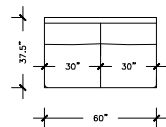

SOFA D

W: 88.5" D: 37.5"
H: 34" A.H: 30"
S.D: 23" S.H: 18"

**SOFA D
ARMLESS**

W: 85.5" D: 37.5"
H: 34" A.H: 30"
S.D: 23" S.H: 18"

**LOVE
SEAT**

W: 54" D: 37.5"
H: 34" A.H: 30"
S.D: 23" S.H: 18"

**LOVE
SEAT B**

W: 51" D: 37.5"
H: 34" A.H: 30"
S.D: 23" S.H: 18"

**APARTMENT
SOFA**

W: 66" D: 37.5"
H: 34" A.H: 30"
S.D: 23" S.H: 18"

**APARTMENT
SOFA B**

W: 63" D: 37.5"
H: 34" A.H: 30"
S.D: 23" S.H: 18"

**APARTMENT
SOFA C**