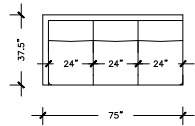

SOFA PLUS

W: 96" D: 37.5"
H: 34" A.H: 30"
S.D: 23" S.H: 18"

**SOFA PLUS
B**

W: 93" D: 37.5"
H: 34" A.H: 30"
S.D: 23" S.H: 18"

**SOFA PLUS
C**

W: 90" D: 37.5"
H: 34" A.H: 30"
S.D: 23" S.H: 18"

**SOFA PLUS
D**

W: 100.5" D: 37.5"
H: 34" A.H: 30"
S.D: 23" S.H: 18"

**SOFA PLUS D
ARMLESS**

W: 97.5" D: 37.5"
H: 34" A.H: 30"
S.D: 23" S.H: 18"

SOFA

W: 78" D: 37.5"
H: 34" A.H: 30"
S.D: 23" S.H: 18"

SOFA B

W: 75" D: 37.5"
H: 34" A.H: 30"
S.D: 23" S.H: 18"

SOFA D

W: 88.5" D: 37.5"
H: 34" A.H: 30"
S.D: 23" S.H: 18"

**SOFA D
ARMLESS**

W: 85.5" D: 37.5"
H: 34" A.H: 30"
S.D: 23" S.H: 18"

**LOVE
SEAT**

W: 54" D: 37.5"
H: 34" A.H: 30"
S.D: 23" S.H: 18"

**LOVE
SEAT B**