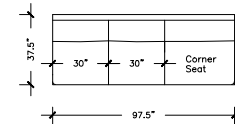

**SOFA PLUS D
(36" SEATS)**

W: 112.5" D: 37.5"
H: 34" A.H: 30"
S.D: 23" S.H: 18"

**SOFA B
(36" SEATS)**

W: 75" D: 37.5"
H: 34" A.H: 30"
S.D: 23" S.H: 18"

**SOFA C
(36" SEATS)**

W: 72" D: 37.5"
H: 34" A.H: 30"
S.D: 23" S.H: 18"

SOFA PLUS

W: 96" D: 37.5"
H: 34" A.H: 30"
S.D: 23" S.H: 18"

**SOFA PLUS
B**

W: 93" D: 37.5"
H: 34" A.H: 30"
S.D: 23" S.H: 18"

**SOFA PLUS
C**

W: 90" D: 37.5"
H: 34" A.H: 30"
S.D: 23" S.H: 18"

**SOFA PLUS
D**

W: 100.5" D: 37.5"
H: 34" A.H: 30"
S.D: 23" S.H: 18"

**SOFA PLUS D
ARMLESS**

W: 97.5" D: 37.5"
H: 34" A.H: 30"
S.D: 23" S.H: 18"

SOFA

W: 78" D: 37.5"
H: 34" A.H: 30"
S.D: 23" S.H: 18"

SOFA B

W: 75" D: 37.5"
H: 34" A.H: 30"
S.D: 23" S.H: 18"

SOFA D

W: 88.5" D: 37.5"
H: 34" A.H: 30"
S.D: 23" S.H: 18"

**SOFA D
ARMLESS**

W: 85.5" D: 37.5"
H: 34" A.H: 30"
S.D: 23" S.H: 18"

**LOVE
SEAT**

W: 54" D: 37.5"
H: 34" A.H: 30"
S.D: 23" S.H: 18"

**LOVE
SEAT B**