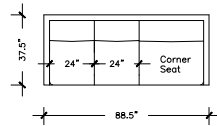

**SOFA PLUS D
(36" SEATS)**

W: 112.5" D: 37.5"
H: 34" A.H: 30"
S.D: 23" S.H: 18"

**SOFA B
(36" SEATS)**

W: 75" D: 37.5"
H: 34" A.H: 30"
S.D: 23" S.H: 18"

**SOFA C
(36" SEATS)**

W: 72" D: 37.5"
H: 34" A.H: 30"
S.D: 23" S.H: 18"

SOFA PLUS

W: 96" D: 37.5"
H: 34" A.H: 30"
S.D: 23" S.H: 18"

**SOFA PLUS
B**

W: 93" D: 37.5"
H: 34" A.H: 30"
S.D: 23" S.H: 18"

**SOFA PLUS
C**

W: 90" D: 37.5"
H: 34" A.H: 30"
S.D: 23" S.H: 18"

**SOFA PLUS
D**

W: 100.5" D: 37.5"
H: 34" A.H: 30"
S.D: 23" S.H: 18"

**SOFA PLUS D
ARMLESS**

W: 97.5" D: 37.5"
H: 34" A.H: 30"
S.D: 23" S.H: 18"

SOFA

W: 78" D: 37.5"
H: 34" A.H: 30"
S.D: 23" S.H: 18"

SOFA B

W: 75" D: 37.5"
H: 34" A.H: 30"
S.D: 23" S.H: 18"

SOFA D

W: 88.5" D: 37.5"
H: 34" A.H: 30"
S.D: 23" S.H: 18"

**SOFA D
ARMLESS**

W: 85.5" D: 37.5"
H: 34" A.H: 30"
S.D: 23" S.H: 18"

**LOVE
SEAT**

W: 54" D: 37.5"
H: 34" A.H: 30"
S.D: 23" S.H: 18"

**LOVE
SEAT B**