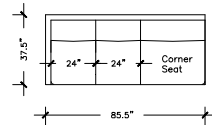

**SOFA PLUS D
(36" SEATS)**

W: 112.5" D: 37.5"
H: 34" A.H: 30"
S.D: 23" S.H: 18"

**SOFA B
(36" SEATS)**

W: 75" D: 37.5"
H: 34" A.H: 30"
S.D: 23" S.H: 18"

**SOFA C
(36" SEATS)**

W: 72" D: 37.5"
H: 34" A.H: 30"
S.D: 23" S.H: 18"

SOFA PLUS

W: 96" D: 37.5"
H: 34" A.H: 30"
S.D: 23" S.H: 18"

**SOFA PLUS
B**

W: 93" D: 37.5"
H: 34" A.H: 30"
S.D: 23" S.H: 18"

**SOFA PLUS
C**

W: 90" D: 37.5"
H: 34" A.H: 30"
S.D: 23" S.H: 18"

**SOFA PLUS
D**

W: 100.5" D: 37.5"
H: 34" A.H: 30"
S.D: 23" S.H: 18"

**SOFA PLUS D
ARMLESS**

W: 97.5" D: 37.5"
H: 34" A.H: 30"
S.D: 23" S.H: 18"

SOFA

W: 78" D: 37.5"
H: 34" A.H: 30"
S.D: 23" S.H: 18"

SOFA B

W: 75" D: 37.5"
H: 34" A.H: 30"
S.D: 23" S.H: 18"

SOFA D

W: 88.5" D: 37.5"
H: 34" A.H: 30"
S.D: 23" S.H: 18"

**SOFA D
ARMLESS**

W: 85.5" D: 37.5"
H: 34" A.H: 30"
S.D: 23" S.H: 18"

**LOVE
SEAT**

W: 54" D: 37.5"
H: 34" A.H: 30"
S.D: 23" S.H: 18"

**LOVE
SEAT B**