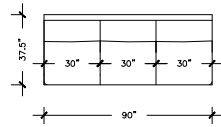

**SOFA PLUS D
(36" SEATS)**

W: 112.5" D: 37.5"
H: 34" A.H: 30"
S.D: 23" S.H: 18"

**SOFA B
(36" SEATS)**

W: 75" D: 37.5"
H: 34" A.H: 30"
S.D: 23" S.H: 18"

**SOFA C
(36" SEATS)**

W: 72" D: 37.5"
H: 34" A.H: 30"
S.D: 23" S.H: 18"

SOFA PLUS

W: 96" D: 37.5"
H: 34" A.H: 30"
S.D: 23" S.H: 18"

**SOFA PLUS
B**

W: 93" D: 37.5"
H: 34" A.H: 30"
S.D: 23" S.H: 18"

**SOFA PLUS
C**

W: 90" D: 37.5"
H: 34" A.H: 30"
S.D: 23" S.H: 18"

**SOFA PLUS
D**

W: 100.5" D: 37.5"
H: 34" A.H: 30"
S.D: 23" S.H: 18"

**SOFA PLUS D
ARMLESS**

W: 97.5" D: 37.5"
H: 34" A.H: 30"
S.D: 23" S.H: 18"

SOFA

W: 78" D: 37.5"
H: 34" A.H: 30"
S.D: 23" S.H: 18"

SOFA B

W: 75" D: 37.5"
H: 34" A.H: 30"
S.D: 23" S.H: 18"